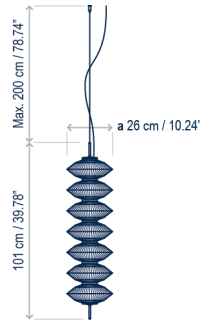

Yuyun S/7S

Diseño / Design:
Joana Bover / 2025

Tipología: Suspensión
Typology: Pendant lamp

Ambiente: Interior
Environment: Indoor

Descripción técnica / Technical description:

Peso Neto: Consultar
Net Weight: Consult