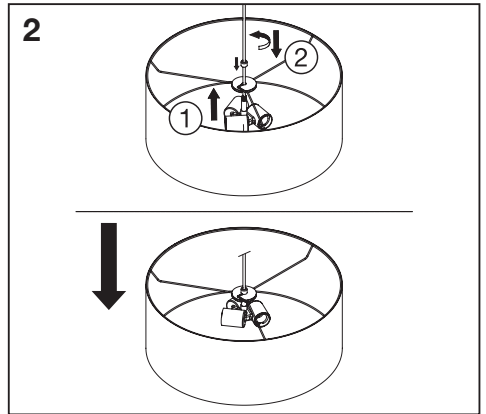

DECOR FELT WEAVING PENDANT 3XE27

	EAN	W _{max.}	W LED _{max.}	h x d _{max.}	IP	Temp _{amb.} (°C)	V~	Hz	
DECOR FELT WEAVING PEND 480 3XE27DG	4099854459382	3x25	3x15	120x60mm	20	-20...+40	220-240	50/60	E27