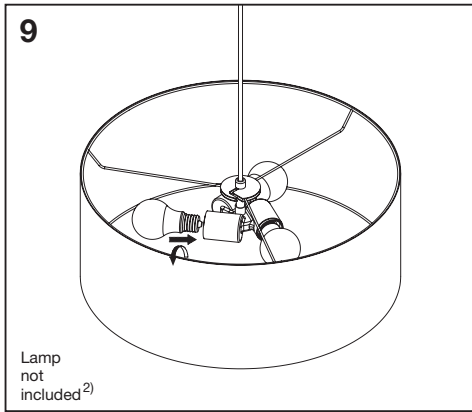

Points de collecte sur www.quefairedemesdechets.fr

C10449057
G11222223
24.01.25

LEDVANCE SASU
CQM, 5 rue d'Altorf
67120 Molsheim France
www.ledvance.com

LEDVANCE Ltd, Sterling House,
810 Mandarin Court, Warrington,
Cheshire, WA1 1GG, United Kingdom