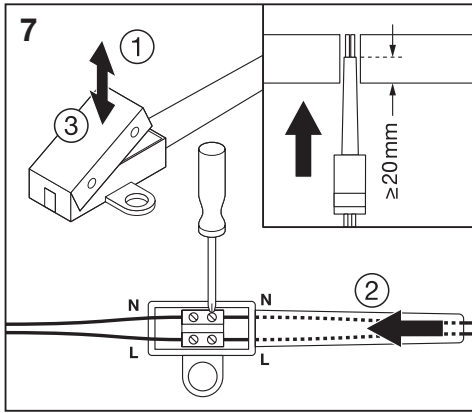

Points de collecte sur www.quefairedemesdechets.fr

C10449057
G11222223
24.01.25

LEDVANCE SASU
CQM, 5 rue d'Altorf
67120 Molsheim France
www.ledvance.com

LEDVANCE Ltd, Sterling House,
810 Mandarin Court, Warrington,
Cheshire, WA1 1GG, United Kingdom