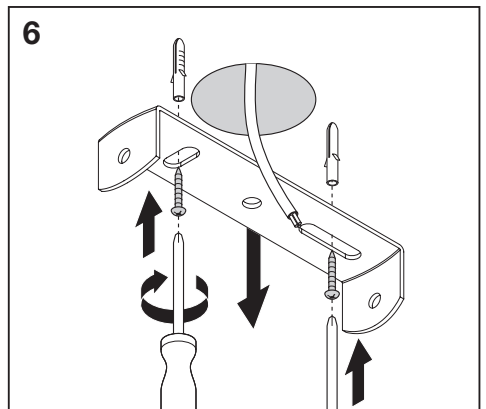

DECOR FELT WEAVING PENDANT 3XE27

	EAN	W _{max.}	W LED _{max.}	h x d _{max.}	IP	Temp _{amb.} (°C)	V~	Hz	
DECOR FELT WEAVING PEND 480 3XE27DG	4099854459382	3x25	3x15	120x60mm	20	-20...+40	220-240	50/60	E27