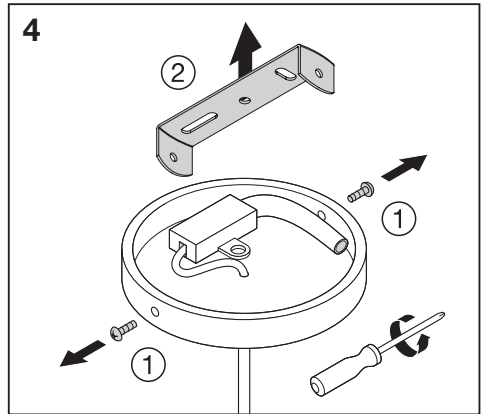

DECOR FELT WEAVING PENDANT 3XE27

	EAN	W _{max.}	W LED _{max.}	h x d _{max.}	IP	Temp _{amb.} (°C)	V~	Hz	
DECOR FELT WEAVING PEND 480 3XE27DG	4099854459382	3x25	3x15	120x60mm	20	-20...+40	220-240	50/60	E27