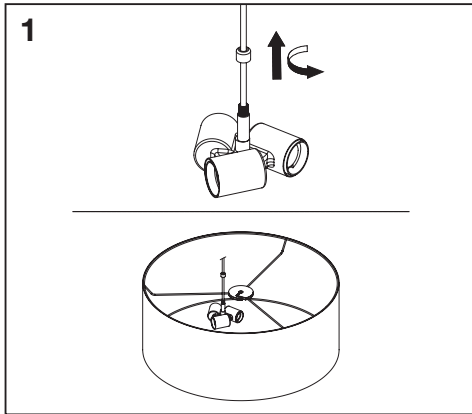

DECOR FELT WEAVING PENDANT 3XE27

	EAN	W _{max.}	W LED _{max.}	h x d _{max.}	IP	Temp _{amb.} (°C)	V~	Hz	
DECOR FELT WEAVING PEND 480 3XE27DG	4099854459382	3x25	3x15	120x60mm	20	-20...+40	220-240	50/60	E27