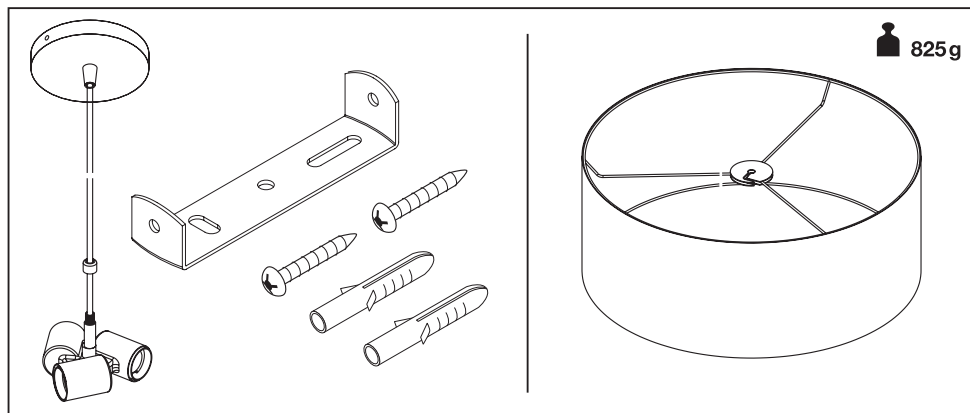

DECOR FELT WEAVING PENDANT 3XE27

	EAN	W _{max.}	W LED _{max.}	h x d _{max.}	IP	Temp _{amb.} (°C)	V~	Hz	
DECOR FELT WEAVING PEND 480 3XE27DG	4099854459382	3x25	3x15	120x60mm	20	-20...+40	220-240	50/60	E27