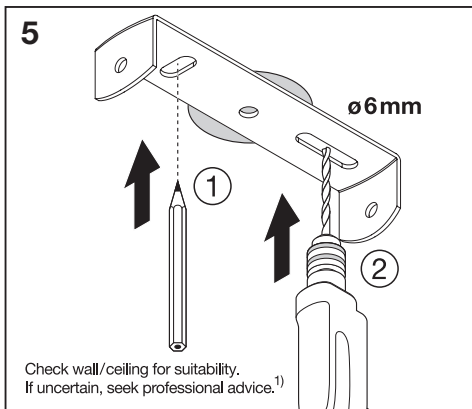

DECOR FELT WEAVING PENDANT 3XE27

	EAN	W _{max.}	W LED _{max.}	h x d _{max.}	IP	Temp _{amb.} (°C)	V~	Hz	
DECOR FELT WEAVING PEND 480 3XE27DG	4099854459382	3x25	3x15	120x60mm	20	-20...+40	220-240	50/60	E27