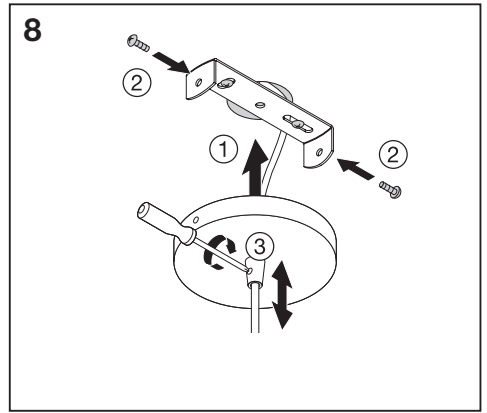

Points de collecte sur www.quefairedemesdechets.fr

C10449057
G11222223
24.01.25

LEDVANCE SASU
CQM, 5 rue d'Altorf
67120 Molsheim France
www.ledvance.com

LEDVANCE Ltd, Sterling House,
810 Mandarin Court, Warrington,
Cheshire, WA1 1GG, United Kingdom