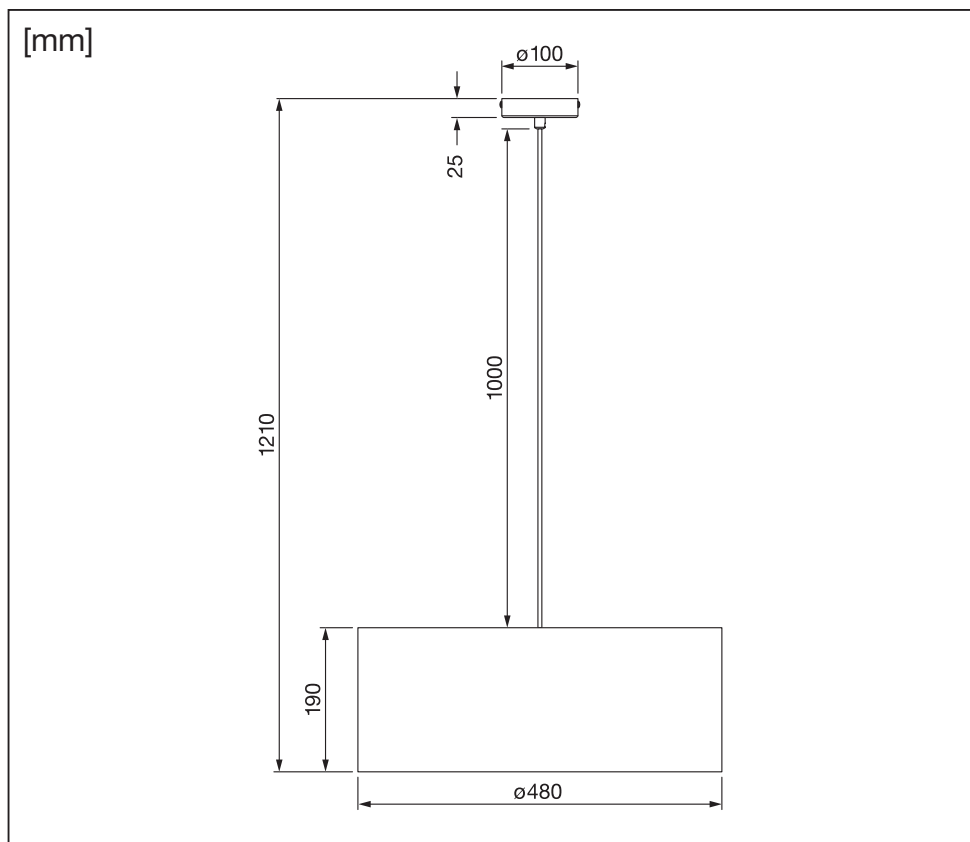

DECOR FELT WEAVING PENDANT 3XE27

	EAN	W _{max.}	W LED _{max.}	h x d _{max.}	IP	Temp _{amb.} (°C)	V~	Hz	
DECOR FELT WEAVING PEND 480 3XE27DG	4099854459382	3x25	3x15	120x60mm	20	-20...+40	220-240	50/60	E27