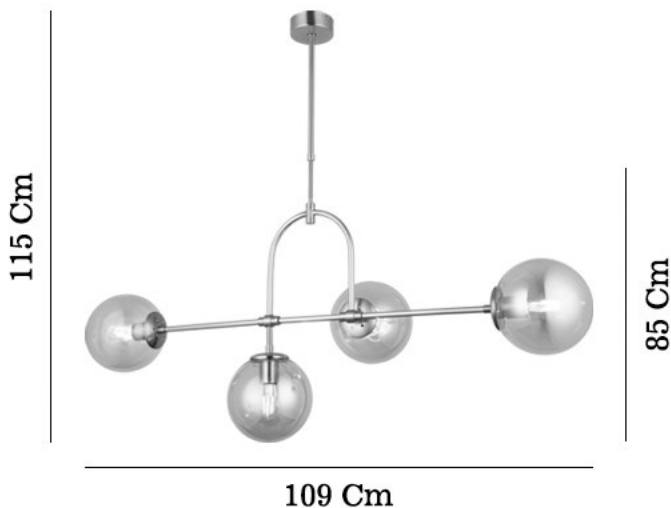

1652-52-04

1652-87-04

 Antique - Antik Lak
 Pearl Black- Kobalt

 3,25 Kg

 30x109 Cm

 E-27 / 4x20W Max.