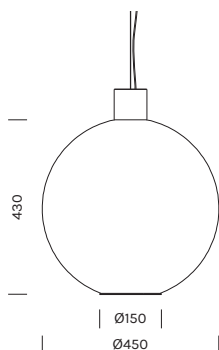

SOSPENSIONE / SUSPENSION

BEAM STICK NUANCE Ø450

Alluminio e vetro soffiato a bocca
Fascio di luce diffuso verso il basso
Colore cavo: nero

Aluminum and mouth-blown glass
 Light beam: diffused downward-projected
 Cable color: black

**Corpo / Body**

4676	M 2700°K	W 3000°K
Potenza/ Power	2x 9W	2x 9W
Lumen	2x 1321 lm	2x 1357 lm
CRI	>90	>90
Alimentazione/ Supply	700mA	700mA

Articolo Item	Temperatura Temperature	°Ottica °Optic	Finitura / Colore vetro Finish / Glass color
4676	M W	00	-BO  -VBI 

RS05/PUSH
RS05/1-10
RS05/DALI

-BO 

Rosone per 2 sfere alimentatore incluso
Canopy for 2 lamps driver included

RS28

-BI 