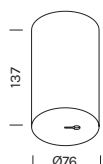

Rosone / Canopy

Articolo Item	Finitura Finish
RS05	-BO

Rosone ON - OFF 220-240Vac
alimentatore incluso - non dimmerabile
Canopy ON-OFF 220-240Vac driver
included - not dimmable