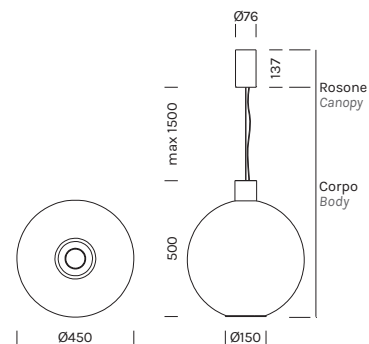

SOSPENSIONE / SUSPENSION

BEAM STICK NUANCE Ø450

Alluminio e vetro soffiato a bocca
Fascio di luce diffuso verso il basso
Colore cavo: nero

Aluminum and mouth-blown glass
 Light beam: diffused downward-projected
 Cable color: black

**Corpo / Body**

4676	M 2700°K	W 3000°K
Potenza/ Power	2x 9W	2x 9W
Lumen	2x 1321 lm	2x 1357 lm
CRI	>90	>90
Alimentazione/ Supply	700mA	700mA

Articolo Item	Temperatura Temperature	°Ottica °Optic	Finitura / Colore vetro Finish / Glass color
4676	M W	00	-BO  -VBI 

Rosone / Canopy

Articolo Item	Finitura Finish
RS05	-BO 

Rosone ON - OFF 220-240Vac
 alimentatore incluso - non dimmerabile
 Canopy ON-OFF 220-240Vac driver
 included - not dimmable

Rosone per dimmerazioni 220-240Vac
alimentatore incluso
Canopy for dimmable version
220-240Vac driver included

RS05/PUSH
RS05/1-10
RS05/DALI

-BO 

Rosone per 2 sfere alimentatore incluso
Canopy for 2 lamps driver included

RS28

-BI 