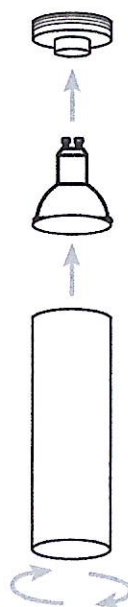

**SERIE PUNTI DI LUCE**  
*POINTS OF LIGHT COLLECTION*

**ART. 7536/7PL**

Plafoniera 7 luci  
*7-light ceiling lamp*

L 200 SP 6 H 26 cm

7 x GU10  

IP 20 - 220/240 V

Bulb not included

Se il cavo flessibile esterno o il cavo di questo apparecchio è danneggiato, deve essere sostituito esclusivamente dal costruttore o dal suo servizio di assistenza o da personale qualificato, per evitare pericoli.

If the external flexible cable or cord of this luminaire is damaged, it shall be exclusively replaced by the manufacturer or his service assistance or a similar qualified person, to avoid hazards.