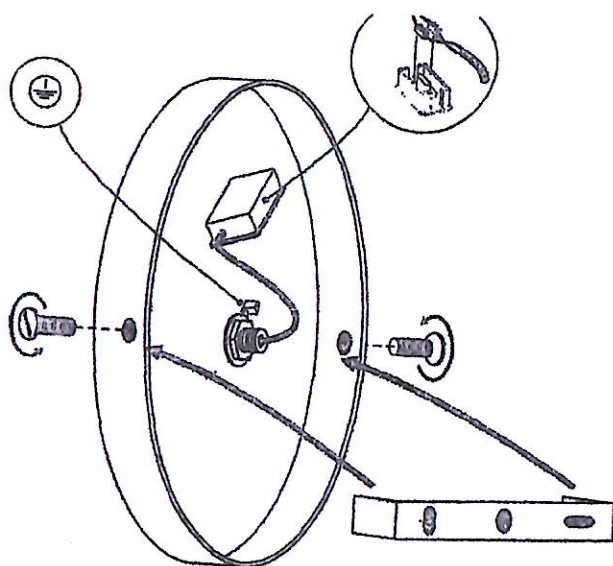

**SERIE PUNTI DI LUCE**  
*POINTS OF LIGHT COLLECTION*

**ART. 7536/7PL**

Plafoniera 7 luci  
*7-light ceiling lamp*

L 200 SP 6 H 26 cm

7 x GU10  

IP 20 - 220/240 V

Bulb not included

Se il cavo flessibile esterno o il cavo di questo apparecchio è danneggiato, deve essere sostituito esclusivamente dal costruttore o dal suo servizio di assistenza o da personale qualificato, per evitare pericoli.

If the external flexible cable or cord of this luminaire is damaged, it shall be exclusively replaced by the manufacturer or his service assistance or a similar qualified person, to avoid hazards.