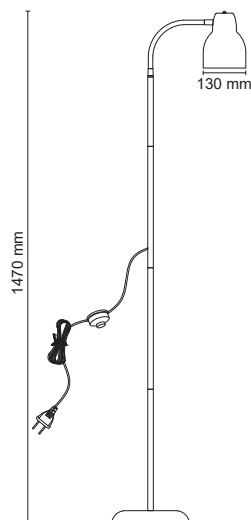

10030603 / 10030604

1x E27 LED max. 15W
230V ~ 50Hz

(DE) Bestimmungsgemäße Verwendung

(GB) Intended use / (FR) Utilisation conforme / (NL) Beoogd gebruik / (PL) Stosowanie zgodnie z przeznaczeniem / (NO) Riktig bruk / (DK) Korrekt brug / (SE) Avsedd användning / (FI) Määräystenmukainen käyttö / (IT) Impiego appropriato / (ES) Uso prescrito / (CZ) Použití v souladu s určením / (PT) Utilização correta / (GR) Ενδεδειγμένη χρήση

(DE)	Als Stehleuchte im Innenbereich	(GB)	Use as a floor lamp indoors
(FR)	En tant que lampadaire sur des sols plats, stables, à l'intérieur	(NL)	Binnenshuis als staande lamp op effen ondergrond
(PL)	Jako lampa stojąca na równych, stabilnych podłogach we wnętrzach	(NO)	Som gulvlampe på rett flate innendørs
(DK)	Som gulvlampe på ret gulv indendørs	(SE)	Används som golvampa inomhus
(FI)	Käyttö sisätilojen lattiavalaisimena	(IT)	Impiego come lampada da pavimento in ambienti interni
(ES)	Empleo en tanto lámpara de pie en interiores	(CZ)	Použití jako stojací lampa v interiéru
(PT)	Aplicação como candeeiro de pé em interiores	(GR)	Χρήση ως επιδαπέδιο φωτιστικό σε εσωτερικό χώρο