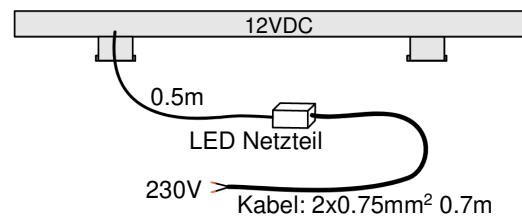

ALLGEMEINE PARAMETERN

Abmessungen (mm)	800 x 58 x 15
IP-Schutzart	44
Typ	wasserfest
Schutzklasse	II
Dimmbar (Seite 230V)	Nein
Beleuchtung dimmbar	Nein
Integrierter LED-Dimmer	Nein
Integrierter LED-Touch-Schalter	Nein
Fernbedienung vorhanden	Nein
Integrierter Bewegungsmelder	Nein
Netzanschluss	Anschlusskabel
Fassung (Leuchtmittel)	LED festverbaut
Bescheinigung	CE

. Etiketten

ENERGY
www.mcj.pl LED Leuchte
ZLS844/...

A
B
C
D
E
F
G

13
kWh/1000h

2019/2015

SET: ZLS844/ ●CH
~230V/50Hz □AL
neutralweiss 4000K □BL www.mcj.pl
8.5W LED | TOTAL 13W 2.2024

CE IP44 MADE IN EU

. Zeichnungen