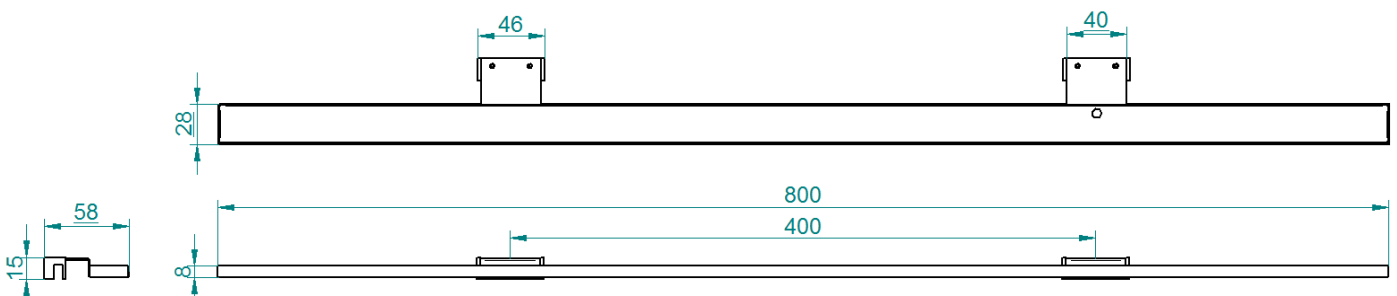

*) Verordnung (EU) 2019/2015