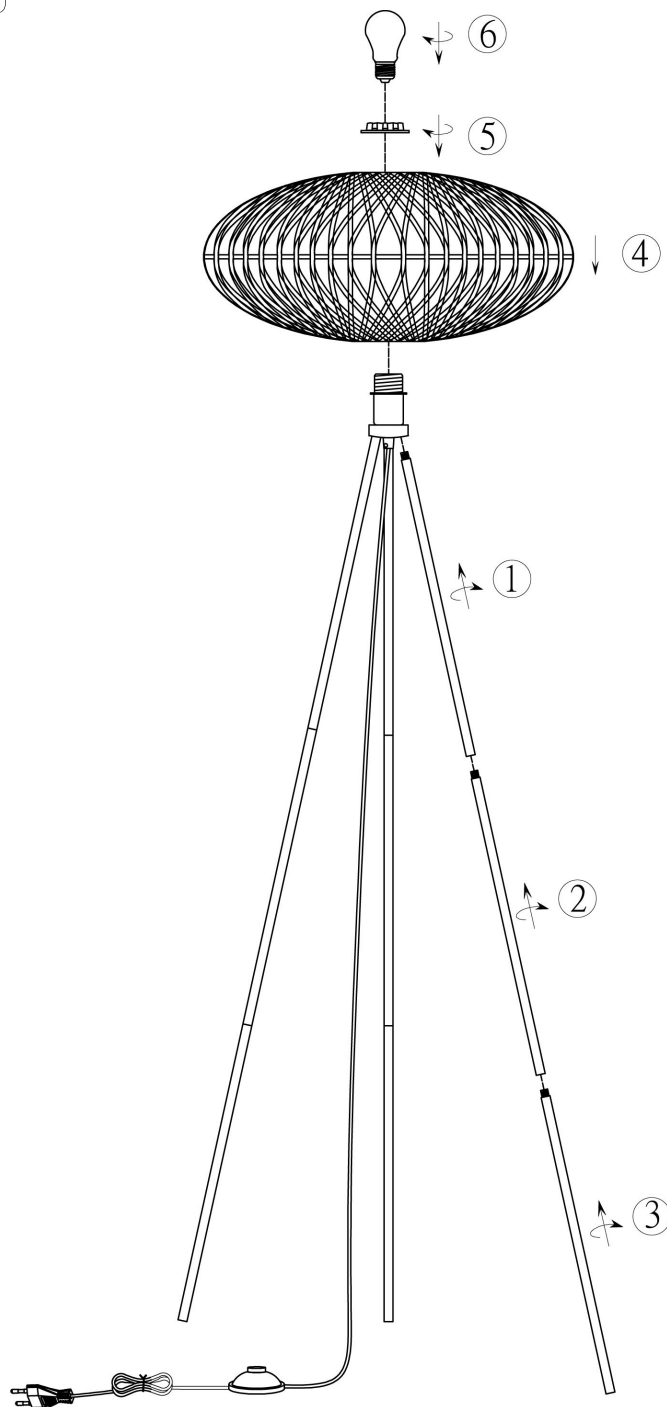

(SR) UPOZORENJE!

Prije početka montaže, pažljivo pročitajte sigurnosne upute!

(UK) ПОПЕРЕДЖЕННЯ!

Перед розбиранням, будь ласка, уважно прочитайте інструкції з техніки безпеки!

230V ~ 50Hz, 1 x E27 / max. 60W