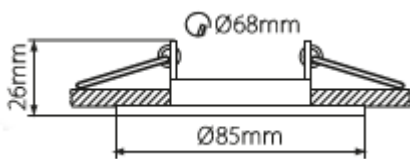

### Produktabmessungen Lampe

Länge.....	55 mm
Durchmesser.....	50 mm
Gewicht.....	33 g

## Produktabmessungen Einbauring

Schwenkbar.....	30°
Bohrlochdurchmesser.....	68 mm
Durchmesser.....	85 mm
Gesamt Höhe.....	26 mm
Einbautiefe.....	24 mm
Gewicht.....	87 g

## Abmessungsskizze Einbauring