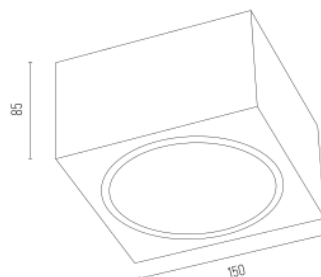

KARTA PRODUKTU / DATA SHEET

RONDA L 4826

DANE TECHNICZNE / TECHNICAL DATAS

- Opis / Discription	ceiling lamp 1 flame
- Kolor / Colour	black structure
- Materiał / Material	painted steel
- Typ Źr. Św. / Type Source of Light	GU10 LED AR111 (no incl.) / 230V
- Moc Oprawy / Light Source Power	1 x 15W (max)
- Waga Netto / Net weight	0.8 kg
- IP	IP20

Podane wymiary oraz informacje techniczne mają charakter informacyjny.

The photos shows a demonstrative representation of products and colours. ARGON reserves the right to change the presented ones materials and technical parameters of products.