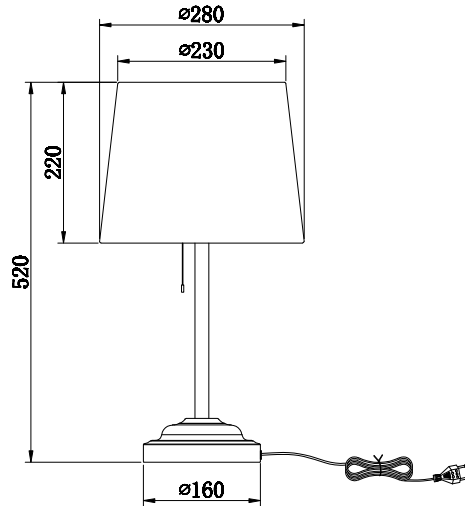

# 8032679

1x E27 max. 15W LED  
230V ~ 50Hz

Maßeinheit/Unit of measure/ Unité de mesure: mm