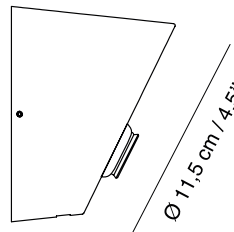

**LED integrado**

3W - 80-120 Lumen  
 3000K - CRI 80

Foco orientable con la  
 apertura del led ajustable  
 Luz perimetral de ambiente  
 Interruptores táctiles  
 USB MAX - 2A

**Medidas / Measures**  
**Mesurements / Mittengun**

Ø 11,7 cm / 4.6"

9 cm / 3.5"

Ø 11,5 cm / 4.5"

(\*)

Ø 11,7 cm / 4.6"

9 cm / 3.5"

Ø 11,5 cm / 4.5"

**CARPYEN**  
 BARCELONA SINCE 1948