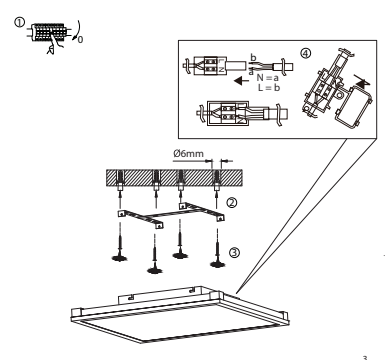

LeuchtenDirekt

997802 - MARIO

LeuchtenDirekt

LeuchtenDirekt GmbH
Industriestraße 34 · D-59457 Werl
+49(0)2922 9721 9290
Kundenservice@neuhaus-group.de
www.leuchtendirekt.de

- DE
- GB
- FR
- BG
- CZ
- DK
- ES
- EL
- ET
- FI
- HR
- HU
- IT
- LT
- LV
- NL
- NO
- PL
- PT
- RO
- RU
- SK
- SL
- SR
- SV
- TR

LED	17 W 2.150 lm	7 W 870 lm	997802
	28 W 1.400 lm	28 W 1.400 lm	
t	20.000 h	20.000 h	230V / 50Hz~
Tk	2.700 - 5.000 K	2.700 - 5.000 K/RGB	LED 1x LED-Board 23V DC/17 W
	15.000 x < 0,5 s	15.000 x < 0,5 s	LED 1x LED-Board 23V DC/7 W
			1x 2x 1,5V, AAA 4x 4x