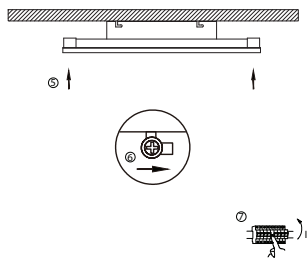

Bedienungshinweise:

Instructions for use: