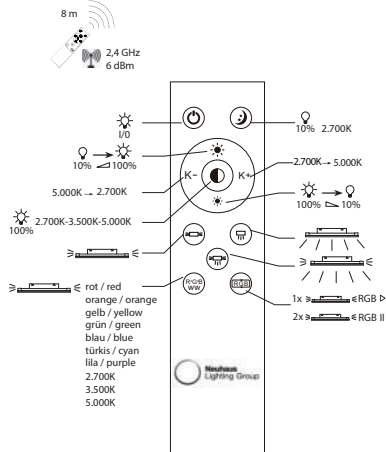

Bedienungshinweise:

Instructions for use: