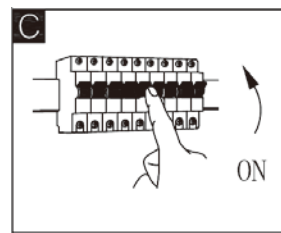

GLOBO

LIGHTING

www.globo-lighting.com

3128

GLOBO Handels GmbH
St. Peter 38
A-9184 St. Jakob / Rosental

210mm

297mm