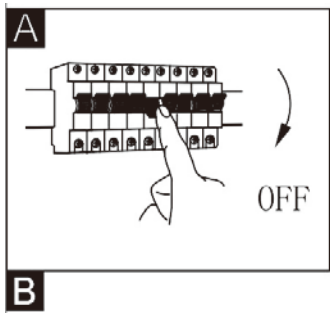

GLOBO

LIGHTING

www.globo-lighting.com

3128

GLOBO Handels GmbH
St. Peter 38
A-9184 St. Jakob / Rosental

210mm

297mm