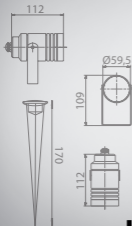

# Lucande

UOM:mm

**Art.-No.: 9969113**

1x GU10 LED  
max. 6W  
230V~50Hz

IP65

UK  
CA

LUQOM Holding GmbH · Rabanusstraße 16 D-36037 Fulda · [www.lucande.eu](http://www.lucande.eu)