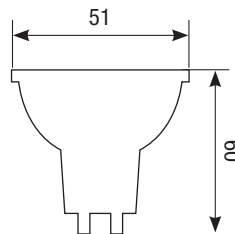

Smart LED Spot GU10 4W / Smart LED Spot GU10 4W

Abmessungen (mm)
Dimensions (mm)

Über Tuya Smart Life App steuerbar, kompatibel mit Amazon und Google, flickerfrei, wählbare Lichtfarbe und Farbtemperatur

Spezifikationen

Produkt	
Nennleistung	4 W (+/- 5%)
Abmessungen	ø 51 x 60 mm
Farbtemperatur	2.700 K bis 6.500K
Farbwiedergabeindex	Ra ≥80
Nennlichtstrom	350 lm (+/- 5%)
Effizienz	78 lm / W (+/- 5%)
Gewicht	35 g
Lebensdauer	> 30,000 hours
Betriebsspannung	AC 230 V @ 50 Hz / 60 Hz
Betriebstemperatur	-20 °C ~ +40 °C
Dimmung	ja, stufenlos

Specifications

Product	
Power Consumed	4 W (+/- 5%)
Size	ø 51 x 60 mm
CCT	2.700 K until 6.500K
CRI	Ra ≥80
Total Lumen	350 lm (+/- 5%)
Efficacy	78 lm / W (+/- 5%)
Weight	35 g
Life-span	> 30,000 hours
Input Voltage	AC 230 V @ 50 Hz / 60 Hz
Operating Temperature	-20 °C ~ +40 °C
dimming	yes, continuously