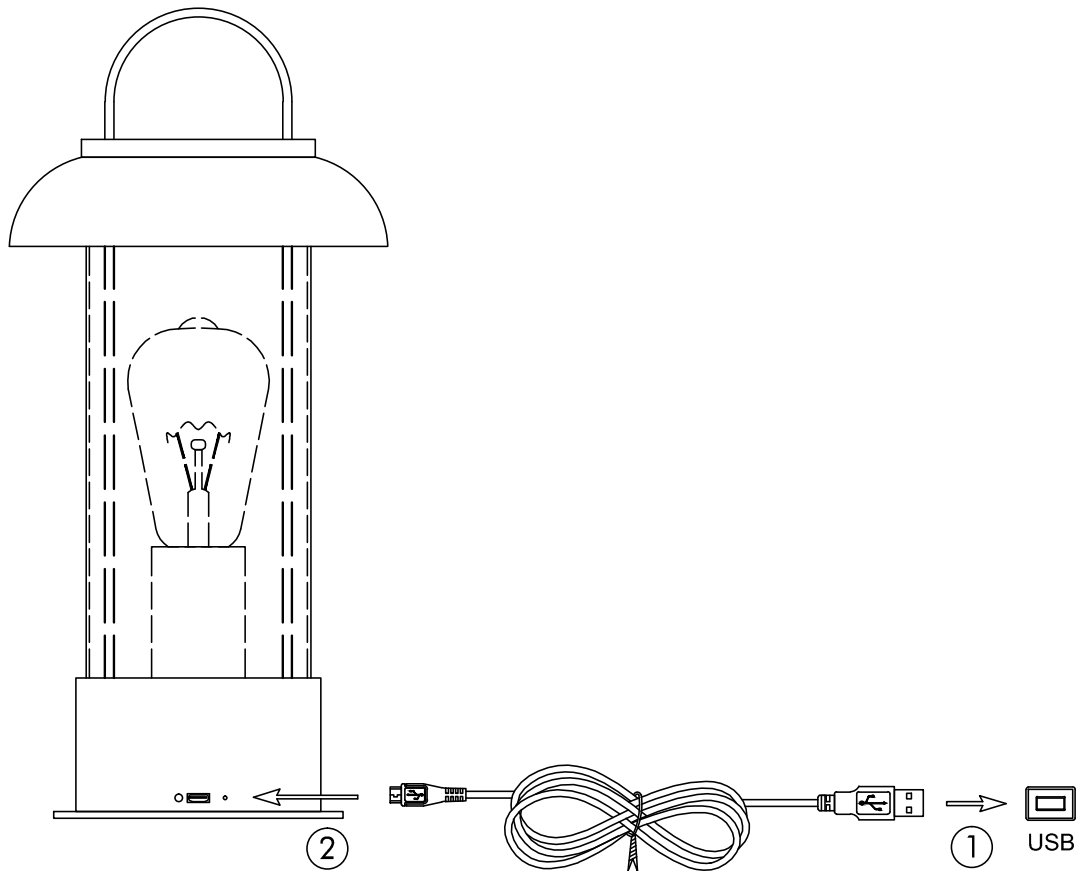

Warning in instruction manual:

Attention this lamp is with a low voltage E27 bulb don't use this bulb with 230V socket!

	QR	EAN
(DE) Dieses Produkt enthält eine Lichtquelle der Energieeffizienzklasse E (EN) This product contains a light source of energy efficiency class E (FR) Ce produit comprend une source de lumière de classe d'efficacité énergétique E (NL) Dit product bevat een lichtbron van energie-efficiëntieklasse E (PL) Produkt ten zawiera źródło światła o klasie efektywności energetycznej E (NO) Dette produktet inneholder en lyskilde i energieeffektivitetsklasse E (DK) Dette produkt indeholder en lyskilde af energieeffektklasse E (SE) Denna produkt innehåller en ljuskälla i energieffektivitetsklass E (FI) Tämä tuote sisältää energiatehokkuusluokan E valonlähteen (IT) Questo prodotto contiene una sorgente luminosa della classe di efficienza energetica E (ES) Este producto contiene una fuente de luz de la clase de eficiencia energética E (CZ) Tento výrobek obsahuje světelný zdroj třídy energetické účinnosti E (PT) Este produto contém uma fonte de luz da classe de eficiência energética E (GR) Αυτό το προϊόν περιέχει μια φωτεινή πηγή ενεργειακής απόδοσης κλάσης E (SK) Tento výrobok obsahuje zdroj svetla triedy energetickej efektivity E		4251911782806

	(DE) Die Lichtquelle dieser Leuchte ist nicht ersetzbar. (EN) The light source is not replaceable. (FR) La source lumineuse de cette lampe n'est pas remplaçable. (NL) De lichtbron van deze lamp is niet vervangbaar. (PL) Źródło światła w tej lampie jest niewymienne. (NO) Lyskilden i denne lampen er ikke mulig å bytte ut. (DK) Lyskilden til denne lampe kan ikke udskiftes. (SE) Ljuskällan i denna lampa är inbyggd och är inte utbytbar. (FI) Tämän valaisimen valonlähdettä ei voi vaihtaa. (IT) La sorgente luminosa di questa lampada non è sostituibile. (ES) La fuente de luz de esta lámpara no es reemplazable. (CZ) Světelný zdroj nelze vyměnit. (PT) A fonte de luz deste candeeiro não permite a substituição. (GR) Η πηγή φωτισμού αυτού του φωτιστικού δεν μπορεί να αντικατασταθεί. (SK) Svetelný zdroj tohto svietidla nie je vymeniteľný.