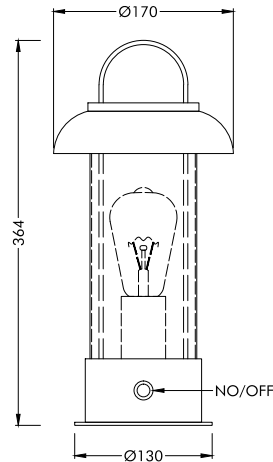

10019857 / 10019858 / 10019859

2W LED / 2,9W Total
incl. LED Board: 10023807
5Vdc (constant voltage) 2A

Maßeinheit/Unit of measure/ Unité de mesure: **mm**

(DE) Bestimmungsgemäße Verwendung

(GB) Intended use / (FR) Utilisation conforme / (NL) Beoogd gebruik / (PL) Stosowanie zgodnie z przeznaczeniem /
(NO) Riktig bruk / (DK) Korrekt brug / (SE) Avsedd användning / (FI) Määräystenmukainen käyttö
(IT) Impiego appropriato / (ES) Uso prescrito / (CZ) Použití v souladu s určením / (PT) Utilização correta / (GR) Ενδεδειγμένη χρήση