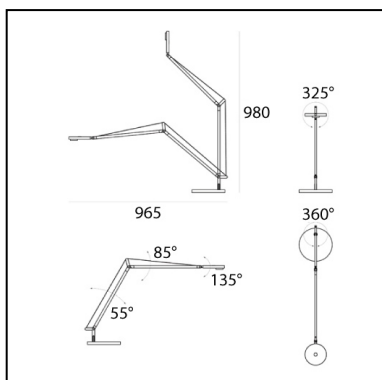

Demetra Professional Table - 3000K - Body Lamp - White

Naoto Fukasawa

IP20    Dimmbar: 

LUMINAIRE

- Watt: **12W**
- Lichtstrom (lm): **960lm**
- CCT: **3000K**
- Efficiency: **84%**
- Efficacy: **80.00lm/W**
- CRI: **90**
- Dimmer Typology: **Microswitch Dimmer**

ARTIKELNUMMER: 1739020A

FUNKTIONEN

- Artikelnummer: **1739020A**
- Farbe: **Weiß**
- Installation: **Tischleuchte**
- Material: **aluminium, technopolymer, steel**
- Serie: **Design Collection**
- Anwendungsbereich: **Innenbeleuchtung**
- Lichtverteilung: **Direct**
- design: **Naoto Fukasawa**

DIMENSION

- Länge: **cm 31**
- Breite: **cm 20**
- Höhe: **cm 35**
- Durchmesser Fuß: **cm 20**
- Max Erweiterungslänge: **cm 102**
- Max Erweiterungsbreite: **cm 100**
- Glühdrahttest: **750°**

INKLUSIVE LICHTQUELLEN