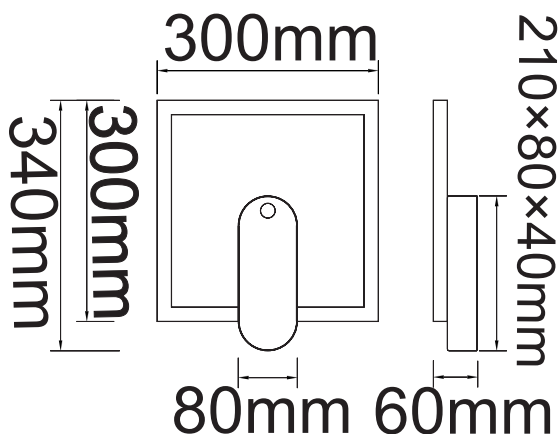

10023739

15W LED / 18W Total
incl. 3x LED Board: L9002721
220-240V ~ 50/60Hz

(DE) Bestimmungsgemäße Verwendung

(GB) Intended use / (FR) Utilisation conforme / (NL) Beoogd gebruik / (PL) Stosowanie zgodnie z przeznaczeniem / (NO) Riktig bruk / (DK) Korrekt brug / (SE) Avsedd användning / (FI) Määräystenmukainen käyttö (IT) Impiego appropriato / (ES) Uso prescrito / (CZ) Použití v souladu s určením / (PT) Utilização correta / (GR) Ενδεδειγμένη χρήση