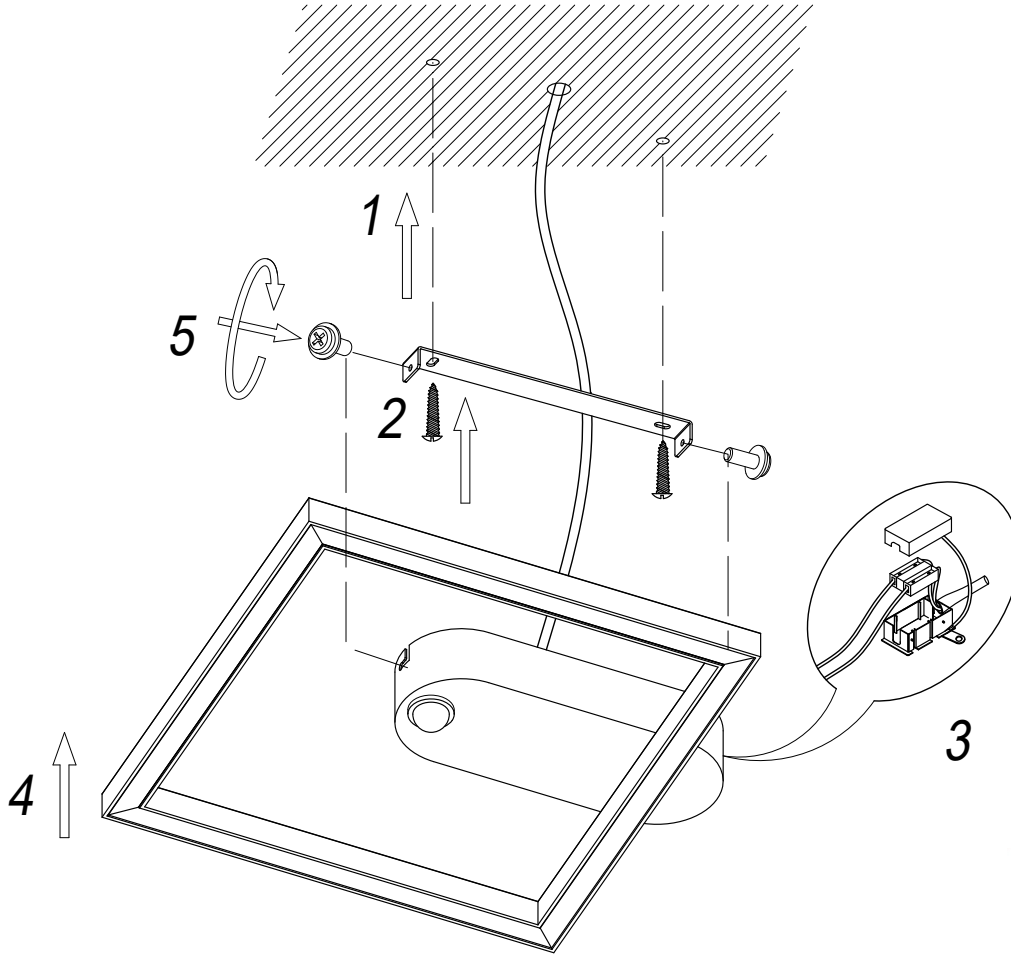

(DE)	(GB)	(FR)	(NL)	(PL)	(NO)	(DK)
L	Stromführender Leiter	Live conductor	Conducteur	Spanningvoerende draad	Przewód prądowy	Strømførende leder	Strømførende leder
N	Neutralleiter	Neutral conductor	Conducteur neutre	Nulleider	Przewód zerowy	Nøytralleider	Neutralleider
	(SE)	(FI)	(IT)	(ES)	(CZ)	(PT)	(GR)
L	Strömförande ledare	Virtajohdin	Conduttore sotto tensione	Conductor de corriente	Vodič pod napětím	Condutor vivo	Ρευματοφόρος αγωγός
N	Neutralledare	Nollajohdin	Conduttore neutro	Conductor neutro	Neutrální vodič	Condutor neutro	Ουδέτερος αγωγός