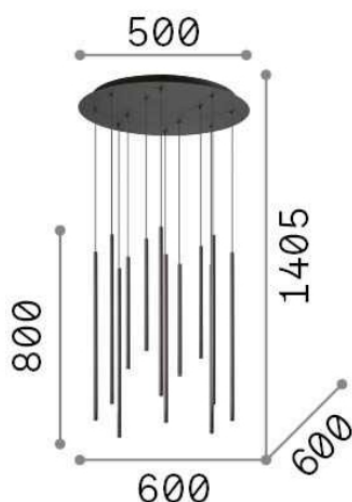

## DECORATIVO - Hängend

<b>Ean</b>	8021696263663
<b>Artikel</b>	FILO SP12 OTTONE
<b>Installation</b>	Hängend
<b>Garantie</b>	5 years
<b>Bruttogewicht</b>	10.77 kg
<b>Volumen</b>	0.1232 m <sup>3</sup>

## Technische Information

<b>Nettogewicht</b>	8.6 kg
<b>Isolationsklasse</b>	I
<b>Schutzindex</b>	IP20
<b>Betriebstemperatur</b>	0° ~ +40 °C
<b>Dimmer</b>	Non-dimmable, On-Off
<b>Leistung</b>	220-240 V AC 50 Hz
<b>Energieversorgung</b>	In-built, included YES (by qualified operators only), electronic

## Quellinfo

<b>Integrierte Quelle</b>	Integrated LED module
<b>Austauschbare Quelle</b>	Replaceable (by qualified operators only)
<b>Leistung</b>	LED 25W
<b>Emissionen</b>	Direct
<b>Maximaler Verbrauch</b>	max 25,00 W
<b>Merkmale LED</b>	LED SMD OSRAM
<b>CCT</b>	3000 K
<b>Dauer LED (t. 25°c)</b>	30000 h
<b>CRI</b>	> 80
<b>Lichtstrahlwinkel</b>	45°
<b>Lichtstrahlfluss</b>	3150 lm
<b>Nützlicher Lichtstrom</b>	2520 lm
<b>Photobiologisches Risiko</b>	1
<b>Standby-Leistung</b>	< 0.50