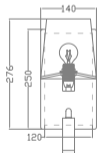

Lindby

UOM:mm

UK
CA

Art.-No.: 8032172

incl. LED L9001729
210 lm Modul
140 lm Lamp
1x E14 LED max. 10W
3W LED
3W Total
220-240V~50/60Hz
3000 K
CRI >90
50000 h
50000 ON/ OFF

IP20

4

251096