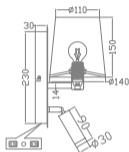

Lindby

UOM:mm

UK
CA

Art.-No.: 8032172

incl. LED L9001729
210 lm Modul
140 lm Lamp
1x E14 LED max. 10W
3W LED
3W Total
220-240V~50/60Hz
3000 K
CRI >90
50000 h
50000 ON/ OFF

IP20

4

251096