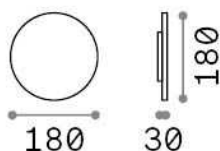

Info generali

Esterno - Lampade da parete

Outdoor ceiling or wall mounted lamp with integrated LED sources and indirect light emission

Ean	8021696313528
Articolo	PUNTO AP D18 BIANCO
Installazione	Lampade da parete
Garanzia	5 years
Peso lordo	0.91 kg
Volume	0.001805 m ³

Info sorgente e prestazionali

Sorgente integrata	Integrated LED module
Sorgente sostituibile	No
Potenza	LED 9 W
Emissione	Indirect
Consumo massimo	max 9,00 W
Caratteristiche LED	LED SMD
CCT LED	3000 K
Durata LED (t. 25°C)	30000 h
CRI	> 90
Flusso sorgente	1050 lm
Flusso utile	750 lm
Rischio fotobiologico	1
Lampadina inclusa	1 - E14 OLIVA 4W 3000K CRI80 SATIN