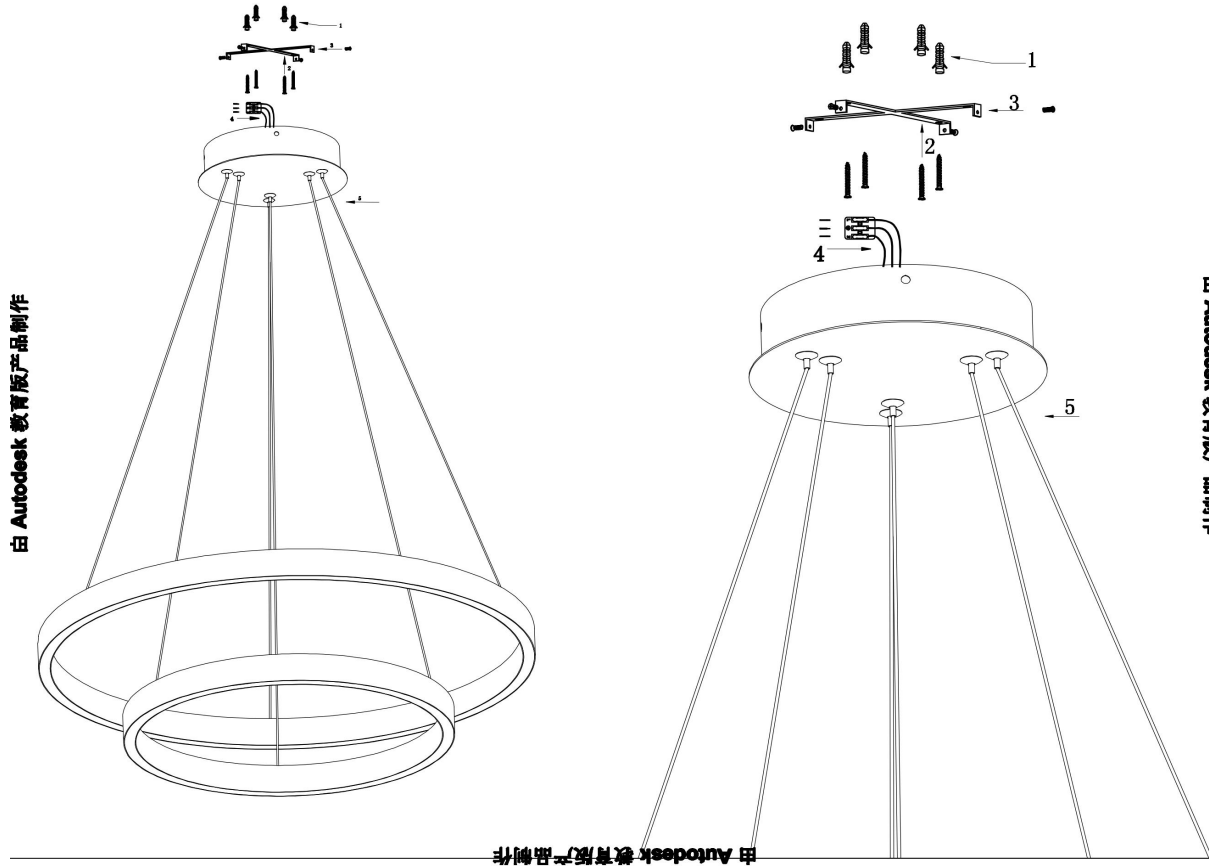

由 Autodesk 教育版产品制作

由 Autodesk 教育版产品制作

由 Autodesk 教育版产品制作

由 Autodesk 教育版产品制作

MAX 61W  
3 500 Lumen

Model: MOD058PL-L55BS3K

Collection: Modern

Series: Rim

Pendant Lamps

This product contains a light source of energy efficiency class A