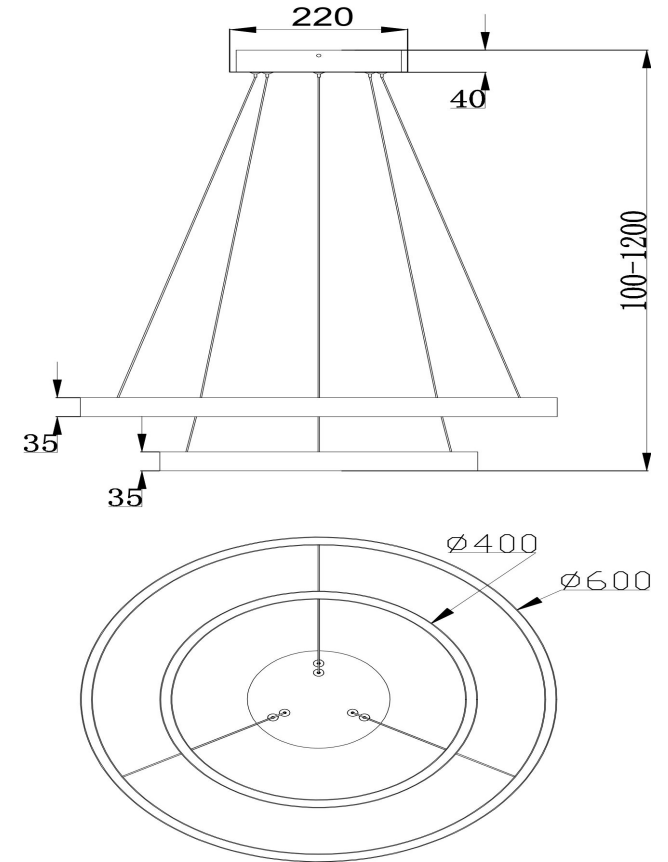

由 Autodesk 教育版产品制作

由 Autodesk 教育版产品制作

由 Autodesk 教育版产品制作

由 Autodesk 教育版产品制作

MAX 61W  
3 500 Lumen

Model: MOD058PL-L55BS3K

Collection: Modern

Series: Rim