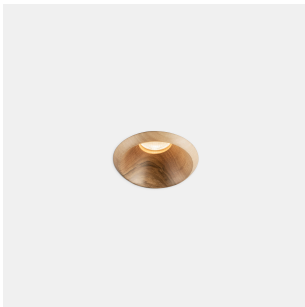

Play Raw Walnut Downlight

DESIGNER: Josep Patsi

100

0-25

	Material
Körper	Holz

UGR	
S=0.250	
Dach/Aussparung	0.7
Wände	0.5
Arbeitsplatte	0.2
Raumabmessungen	X=4H, Y=8H
UGR Quer	10.3
UGR Endweise	10.3

TECHNISCHE MERKMALE