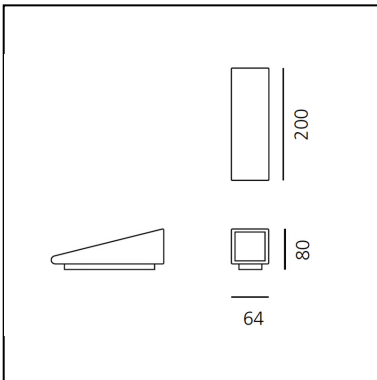

Cuneo Mini Wall/Floor Anthracite gray

Klaus Begasse

IP65    

LUMINAIRE

- Watt: **11W**
- Spannung (V): **220V-240V**
- Lichtstrom (lm): **805lm**
- CCT: **3000K**
- Efficiency: **76%**
- Efficacy: **73.18lm/W**
- CRI: **90**

ARTIKELNUMMER: T082820

FUNKTIONEN

- Artikelnummer: **T082820**
- Farbe: **Anthracite gray**
- Installation: **Stehleuchte/Wandleuchte**
- Material: **Aluminum, metacrylate**
- Serie: **Architectural Outdoor**
- Anwendungsbereich: **Außenbeleuchtung**
- Einsatzbereich: **Outdoor, Residential**
- Lichtverteilung: **direkt/indirekt**
- design: **Klaus Begasse**

DIMENSION

- Länge: **cm 20**
- Breite: **cm 6.4**
- Höhe: **cm 8**

INKLUSIVE LICHTQUELLEN

- Kategorie: **Led**
- Anzahl: **1**
- Watt: **11W**
- Farbtemperatur(K): **3000K**
- CRI: **80**