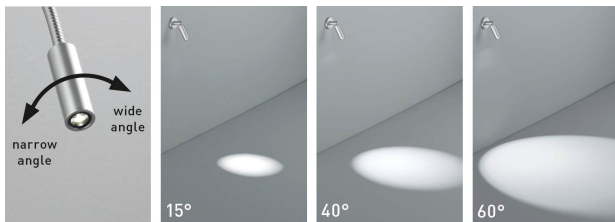

ZOOM TABLE

Technische Details

Beschreibung

LED-Tischleuchte,

2 W, CRI>90, mit Driver 230 V, Gehäuse aus massivem Aluminium, mit ovalem Standfuß, Flexarm 300 mm, hochwertiger Glasoptik, Abstrahlwinkel fokussierbar von 15° bis 60°, inklusive Schalter

Oberfläche: schwarz oder platin

1x2W LED 15°-60° / 3000K / CRI>90 / 190lm*

platin / platinum schwarz / black

*Lumenangaben sind Nominalwerte

Egger Licht GmbH

www.eggerlicht.com

EGGER*
LICHT