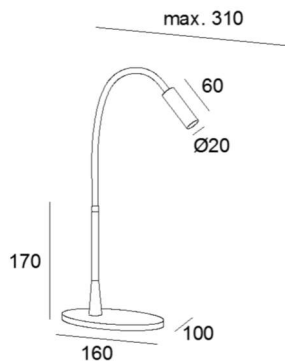

ZOOM TABLE

Technische Details

Beschreibung

LED-Tischleuchte,

2 W, CRI>90, mit Driver 230 V, Gehäuse aus massivem Aluminium, mit ovalem Standfuß, Flexarm 300 mm, hochwertiger Glasoptik, Abstrahlwinkel fokussierbar von 15° bis 60°, inklusive Schalter

Oberfläche: schwarz oder platin

1x2W LED 15°-60° / 3000K / CRI>90 / 190lm*

platin / platinum schwarz / black

*Lumenangaben sind Nominalwerte

Egger Licht GmbH

www.eggerlicht.com

EGGER*
LICHT