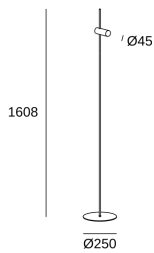

### TECHNISCHE MERKMALE

Gesamtverbrauch (W) : 15W

Material Körper : Aluminium

Oberfläche Körper : Mattgold

empfohlenes Leuchtmittel : E27

Smart Compatible

- 71-A697-00-00: Casambi
- 71-8219-00-00: Light For Life