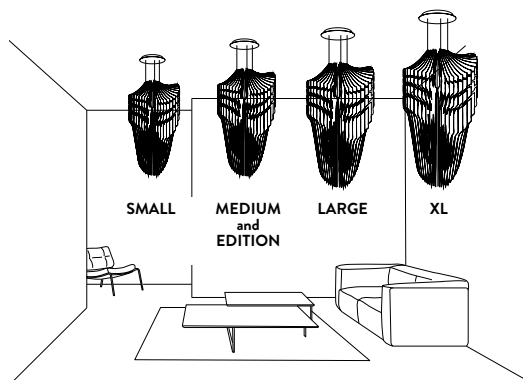

PRODUCT / PRODOTTO	DIMENSIONS / MISURE	COLOUR / COLORE	CODE / CODICE
SUSPENSION M Bulbs E27: 3 X 12W LED Filament + 1 X 11W Spot LED Dimmable with: Dimmable bulbs Made of: Cristalflex® / Lentiflex® Weight: net Kg 7 - gross Kg 16,3 Package: A 2,3 kg 35 x 35 x h. 32 cm B 14 kg 44 x 110 cm x h. 13 cm		BLUE	AVI84SOS0002B_000
		TURQUOISE	AVI84SOS0002D_000

L'AUTENTICITÀ DI OGNI SINGOLO PEZZO DI AVIA EDITION È GARANTITA DAL NUMERO PROGRESSIVO RIPORTATO SULLA LAMPADA

THE AUTHENTICITY OF EACH AVIA EDITION PIECE IS GUARANTEED NUMERICALLY, STATED ON THE LAMP

CANOPY DETAILS

AVIA

XL: Ø 16 / Ø 20 cm x h. 3,5 cm (Ø 6-1/4" / Ø 7-3/4" x h. 1-1/2")

L: Ø 16 / Ø 20 cm x h. 3,5 cm (Ø 6-1/4" / Ø 7-3/4" x h. 1-1/2")

M: Ø 12 / Ø 16 cm x h. 3 cm (Ø 4-3/4" / Ø 6-1/4" x h. 1")

S: Ø 12 / Ø 16 cm x h. 3 cm (Ø 4-3/4" / Ø 6-1/4" x h. 1")

6 m. cable kit also available for purchase after lamp order
Kit Cavi da 6m acquistabile anche successivamente

Kit di installazione multipla su richiesta
Multiple installation kit on request

CERTIFICATION

CE IP 20

ENERGY CLASS: A / A+ / A++

ENERGY LABEL AVAILABLE ON SLAMP'S WEBSITE

AVIA ENTIRE COLLECTION