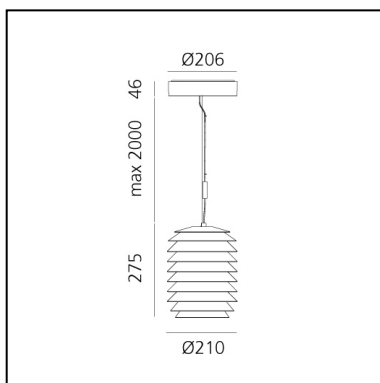

Slicing - Suspension 21

BIG - Bjarke Ingels Group

IP65

LUMINAIRE

- Watt: **12W**
- Lichtstrom (lm): **1800lm**
- CRI: **90**

BESCHREIBUNG

Slicing breaks down the iconic Gople silhouette and scale into different dimensions and proportions to bring light indoor and outdoor, by interpreting the relationship between spaces and nature.

ARTIKELNUMMER: T250310

FUNKTIONEN

- Artikelnummer: **T250310**
- Farbe: **Aluminium**
- Installation: **Pendelleuchte**
- Material: **Aluminium**
- Serie: **2021 Artemide Collection, Architectural Outdoor**
- design: **BIG - Bjarke Ingels Group**

DIMENSION

- Höhe: **cm 27.5**
- Breite: **cm 21**
- Max Höhe von der Decke: **cm 200**