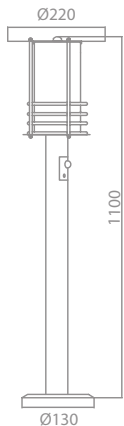

Lindby

UOM: mm

Art.-No.: 9972075

1x E27 LED
max. 15W
230V~50Hz

UK
CA