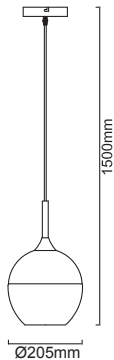

Lindby

Art.-No.: 9620990

1x E27
max. 60W
230V~50Hz

UK
CA

LUQOM Holding GmbH · Seelbude 13 · D-36110 Schlitz · www.lindby.eu