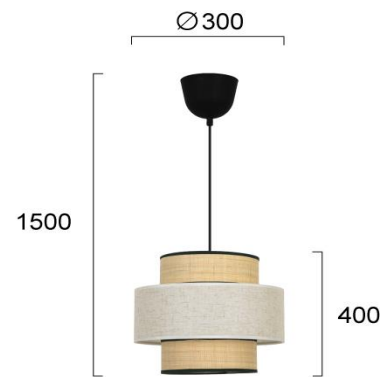

Product Datasheet

Code	4296600
Description	Pendant Light D:300 Andaman
Family	ANDAMAN
Type	PENDANT
Type of Lamp	E27 LED
Watt	1 x Max 40W
Volt	220-240 VAC
Hertz	50-60 Hz
Class	Class II
IP	IP20
Environment	Indoor
Color	NATURAL / BLACK
Material	FABRIC SHADE / PC
Length	D:300
Height	H:1500
Width	h:400