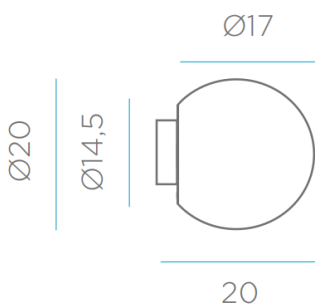

FICHA TÉCNICA DE PRODUCTO DATASHEET

+34 968 97 88 06
info@newgarden.es
www.newgarden.es

NOMBRE/NAME: BULY 20 WALL

REF.: LUMBL020OPNW

EAN: 8436558744516

ME GUSTA SALIR
I LIKE GOING OUT

SOY SUPER FUERTE
I AM VERY STRONG

SOY LIGERO
I AM LIGHTWEIGHT

RECICLAME
RECYCLY ME

Material: Polietileno/Polyethylene

Pallet EU 80x120x180: 48 unds/units

Medidas*/Dimensions*

Packaging*

* Debido a la naturaleza del proceso las dimensiones pueden variar ligeramente
* Due to the nature of the process, dimensions can change lightly.

FICHA TÉCNICA DE ACABADO APLIQUE DATASHEET

ESPECIFICACIONES

SPECIFICATIONS

- Índice de protección (IP): 44
- Ingress protection: 44
- Clase de aislamiento: Doble Aislamiento
- Insulation Rating: Double insulation