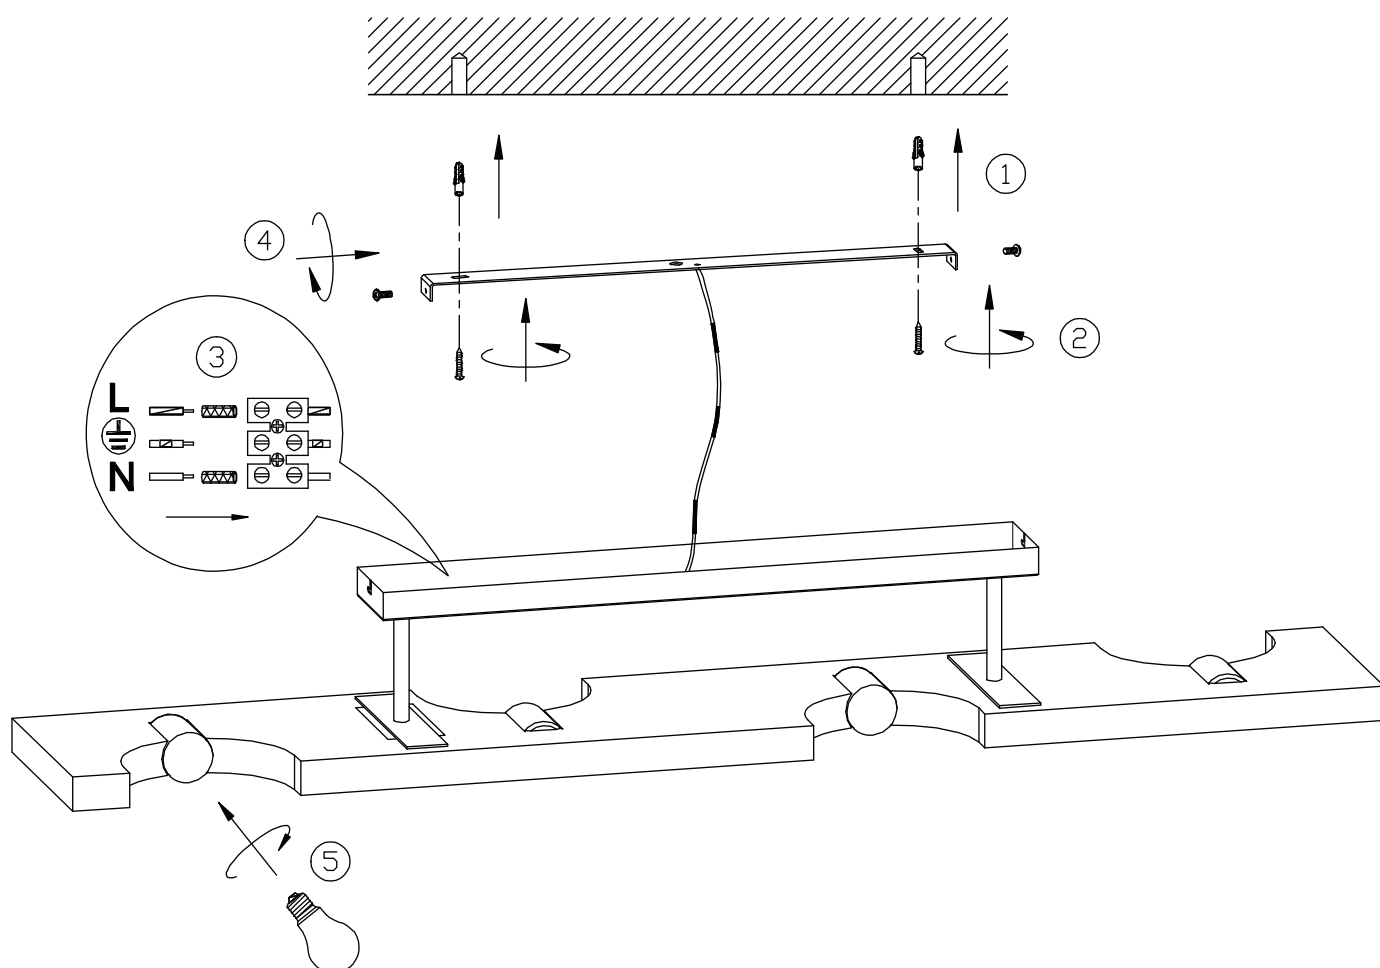

(SR) UPOZORENJE!

Prije početka montaže, pažljivo pročitajte sigurnosne upute!

(UK) ПОПЕРЕДЖЕННЯ!

Перед розбиранням, будь ласка, уважно прочитайте інструкції з техніки безпеки!

230V ~ 50Hz, 4x E27 / max. 10W