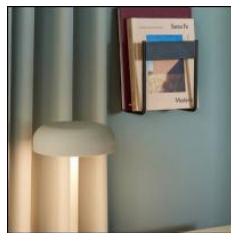

Außenkarton Höhe (cm)	54
Produktkarton Länge (cm)	43
Produktkarton Breite (cm)	26
Produktkarton Höhe (cm)	26

Beleuchtung/Elektrizität

Leistung (W)	10
Lumen (lm)	800,00
Fassung	Nicht-austauschbare LED
IP-Klasse	IP20
Steckertyp	C
Anschluss	Mit Kabel/Stecker
Inkl. Birne	Ja
Dimmbar	Ja (Integriert)
CE-geprüft	Ja
Lebensdauer (Std)	25.000
Kelvin	3.000
Kabellänge (cm)	200
Drahtfarbe	Sandfarben
Energieetikett	https://eprel.ec.europa.eu/api/products/lightsources/1657331/labels?format=PNG&type=BIG_COLOR
EPREL-Datenblatt	https://eprel.ec.europa.eu/api/products/lightsources/1657331/fiches?language=EN

Produktion

Handgemacht	Ja

Verfügbare Inhalte

Bild-Link

Bild-Link

<https://images.hubsch-interior.com/?images=961913&account=PIM&mode=getFiles>
Klicken Sie auf den obigen Link, um den Bildinhalt für dieses Produkt herunterzuladen.

Bilder

Die folgenden Bilder sind für dieses Produkt verfügbar.