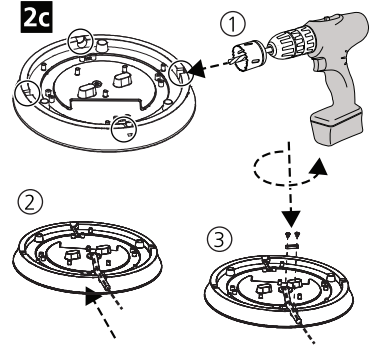

H (mm)	Ø (mm)
94	300
105	400

Ø300

Ø400

4000K

Factory Settings		START Surface IP54 Multipower MW	
1	2	0043406	0043410
●●	100	17,5	2000
●○	75	13,5	1500
○○	50	9,3	1000
○●	26	6	500
●●	176	34	4000
●○	155	30	3500
○○	134	26	3000
○●	115	22	2500