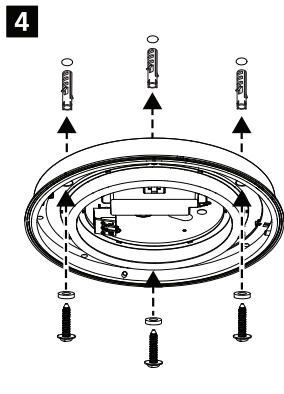

H (mm)	Ø (mm)
94	300
105	400

Ø300

Ø400

4000K

Factory Settings		START Surface IP54 Multipower MW	
1	2	0043406	0043410
●●	100	17,5	2000
●○	75	13,5	1500
○○	50	9,3	1000
○●	26	6	500
●●	176	34	4000
●○	155	30	3500
○○	134	26	3000
○●	115	22	2500