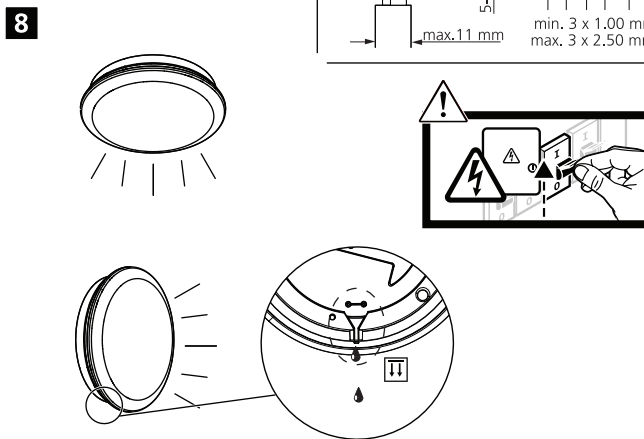

H (mm)	Ø (mm)
94	300
105	400

Ø300

Ø400

4000K

Factory Settings		START Surface IP54 Multipower MW	
1	2	0043406	0043410
●●	100	17,5	2000
●○	75	13,5	1500
○○	50	9,3	1000
○●	26	6	500
●●	176	34	4000
●○	155	30	3500
○○	134	26	3000
○●	115	22	2500