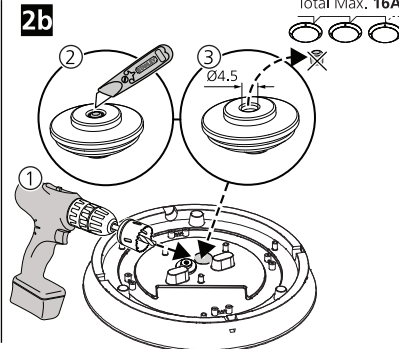

H (mm)	Ø (mm)
94	300
105	400

Ø300

Ø400

4000K

Factory Settings		START Surface IP54 Multipower MW	
1	2	0043406	0043410
●●	100	17,5	2000
●○	75	13,5	1500
○○	50	9,3	1000
○●	26	6	500
●●	176	34	4000
●○	155	30	3500
○○	134	26	3000
○●	115	22	2500

3000K

Factory Settings		START Surface IP54 Multipower MW	
1	2	0043406	0043410
●●	100	17,5	1870
●○	75	13,5	1400
○○	50	9,3	930
○●	26	6	460
●●	176	34	3750
●○	155	30	3250
○○	134	26	2800
○●	115	22	2350

Detection range

6	
●	ON
○	OFF

Installation height

Initial state:
CCT: **3000K**
Detection area: **100%**
Hold time: **90s**
Daylight: **50lux**