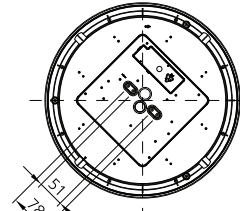

H (mm)	Ø (mm)
94	300
105	400

Ø300

Ø400

4000K

Factory Settings		START Surface IP54 Multipower MW	
1	2	0043406	0043410
●●	100	17,5	2000
●○	75	13,5	1500
○○	50	9,3	1000
○●	26	6	500
●●	176	34	4000
●○	155	30	3500
○○	134	26	3000
○●	115	22	2500