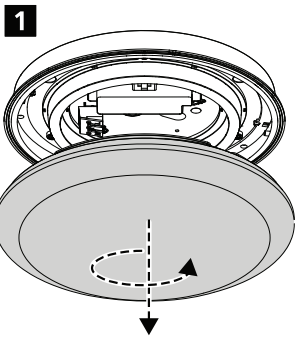

H (mm)	Ø (mm)
94	300
105	400

Ø300

Ø400

4000K

Factory Settings		START Surface IP54 Multipower MW	
1	2	0043406	0043410
●●	100	17,5	2000
●○	75	13,5	1500
○○	50	9,3	1000
○●	26	6	500
●●	176	34	4000
●○	155	30	3500
○○	134	26	3000
○●	115	22	2500