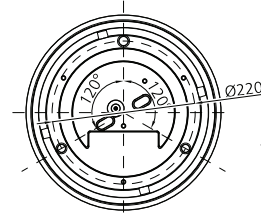

H (mm)	Ø (mm)
94	300
105	400

Ø300

Ø400

4000K

Factory Settings		START Surface IP54 Multipower MW	
1	2	0043406	0043410
●●	100	17,5	2000
●○	75	13,5	1500
○○	50	9,3	1000
○●	26	6	500
●●	176	34	4000
●○	155	30	3500
○○	134	26	3000
○●	115	22	2500