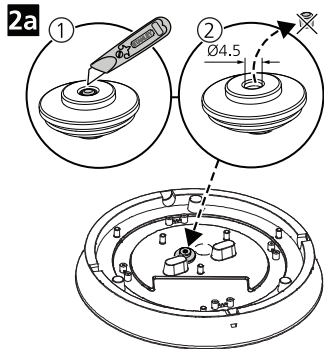

H (mm)	Ø (mm)
94	300
105	400

Ø300

Ø400

4000K

Factory Settings		START Surface IP54 Multipower MW	
1	2	0043406	0043410
●●	100	17,5	2000
●○	75	13,5	1500
○○	50	9,3	1000
○●	26	6	500
●●	176	34	4000
●○	155	30	3500
○○	134	26	3000
○●	115	22	2500