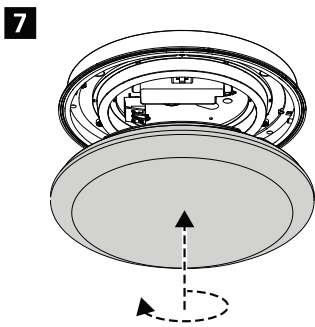

H (mm)	Ø (mm)
94	300
105	400

Ø300

Ø400

4000K

Factory Settings		START Surface IP54 Multipower MW	
1	2	0043406	0043410
●●	100	17,5	2000
●○	75	13,5	1500
○○	50	9,3	1000
○●	26	6	500
●●	176	34	4000
●○	155	30	3500
○○	134	26	3000
○●	115	22	2500