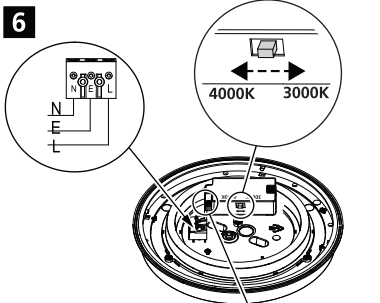

H (mm)	Ø (mm)
94	300
105	400

Ø300

Ø400

4000K

Factory Settings		START Surface IP54 Multipower MW	
1	2	0043406	0043410
●●	100	17,5	2000
●○	75	13,5	1500
○○	50	9,3	1000
○●	26	6	500
●●	176	34	4000
●○	155	30	3500
○○	134	26	3000
○●	115	22	2500