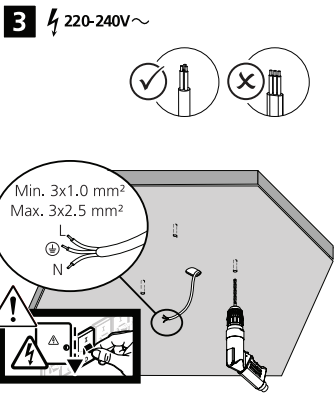

H (mm)	Ø (mm)
94	300
105	400

Ø300

Ø400

4000K

Factory Settings		START Surface IP54 Multipower MW	
1	2	0043406	0043410
●●	100	17,5	2000
●○	75	13,5	1500
○○	50	9,3	1000
○●	26	6	500
●●	176	34	4000
●○	155	30	3500
○○	134	26	3000
○●	115	22	2500