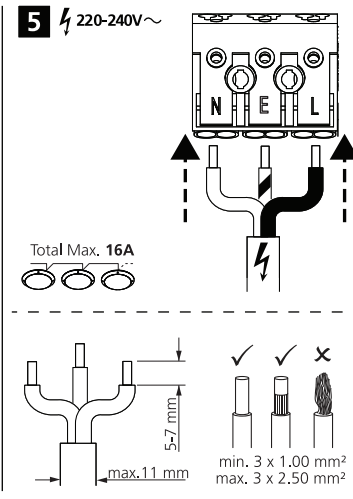

H (mm)	Ø (mm)
94	300
105	400

Ø300

Ø400

4000K

Factory Settings		START Surface IP54 Multipower MW	
1	2	0043406	0043410
●●	100	17,5	2000
●○	75	13,5	1500
○○	50	9,3	1000
○●	26	6	500
●●	176	34	4000
●○	155	30	3500
○○	134	26	3000
○●	115	22	2500

3000K

Factory Settings		START Surface IP54 Multipower MW	
1	2	0043406	0043410
●●	100	17,5	1870
●○	75	13,5	1400
○○	50	9,3	930
○●	26	6	460
●●	176	34	3750
●○	155	30	3250
○○	134	26	2800
○●	115	22	2350

Detection range

6	
●	ON
○	OFF

Installation height

Initial state:
CCT: **3000K**
Detection area: **100%**
Hold time: **90s**
Daylight: **50lux**