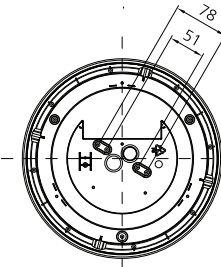

H (mm)	Ø (mm)
94	300
105	400

Ø300

Ø400

4000K

Factory Settings		START Surface IP54 Multipower MW	
1	2	0043406	0043410
●●	100	17,5	2000
●○	75	13,5	1500
○○	50	9,3	1000
○●	26	6	500
●●	176	34	4000
●○	155	30	3500
○○	134	26	3000
○●	115	22	2500