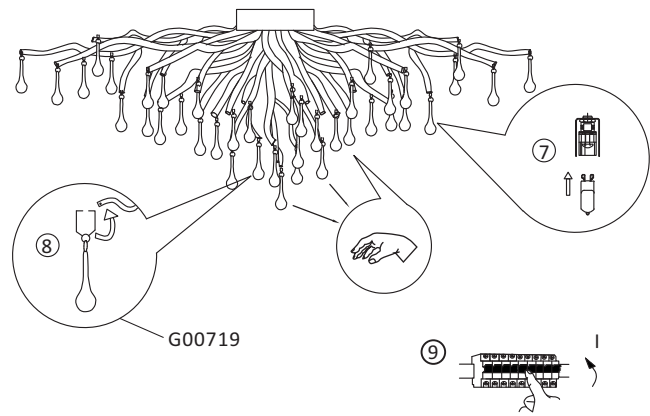

- DE
- GB
- FR
- BG
- CZ
- DK
- EL
- ES
- ET
- FI
- HR
- HU
- IT
- LT
- LV
- NL
- NO
- PL
- PT
- RO
- RU
- SK
- SL
- SR
- SV
- TR

837757

230V / 50Hz~

4x G9 max. 40W

2x 2x 42x

**DE**

Die Leuchte wurde handgefertigt.  
 In seltenen Fällen können sich die Äste durch  
 den Transport verbiegen. Falls erforderlich  
 lassen sich die Äste per Hand etwas nachbiegen.

**GB**

The lamp was handmade. In rare cases, the  
 arms may bend during transport. If  
 necessary, the arms can be bent slightly by hand.