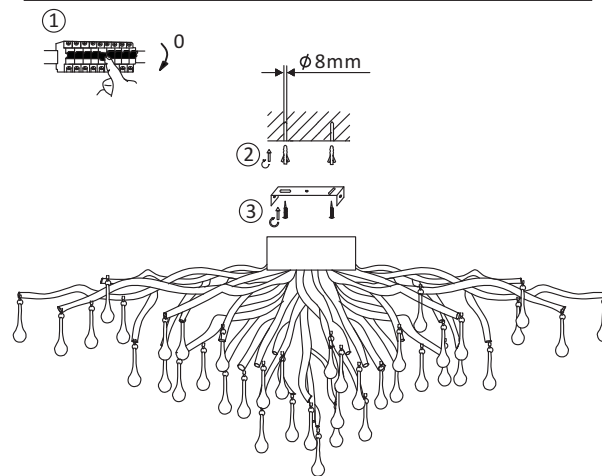

- DE
- GB
- FR
- BG
- CZ
- DK
- EL
- ES
- ET
- FI
- HR
- HU
- IT
- LT
- LV
- NL
- NO
- PL
- PT
- RO
- RU
- SK
- SL
- SR
- SV
- TR

837757

230V / 50Hz~

4x G9 max. 40W

2x 2x 42x

**DE**

Die Leuchte wurde handgefertigt.  
 In seltenen Fällen können sich die Äste durch  
 den Transport verbiegen. Falls erforderlich  
 lassen sich die Äste per Hand etwas nachbiegen.

**GB**

The lamp was handmade. In rare cases, the  
 arms may bend during transport. If  
 necessary, the arms can be bent slightly by hand.