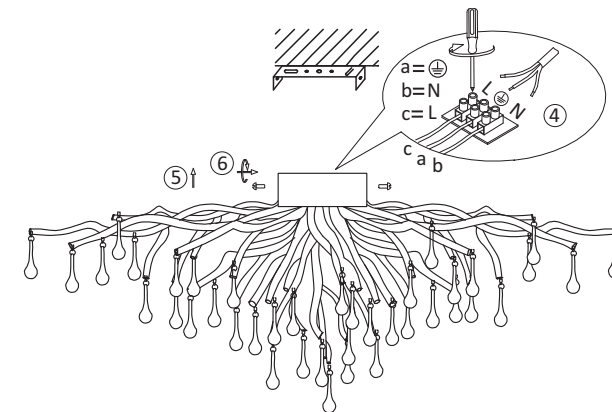

- DE
- GB
- FR
- BG
- CZ
- DK
- EL
- ES
- ET
- FI
- HR
- HU
- IT
- LT
- LV
- NL
- NO
- PL
- PT
- RO
- RU
- SK
- SL
- SR
- SV
- TR

837757

230V / 50Hz~

4x G9 max. 40W

2x 2x 42x

**DE**

Die Leuchte wurde handgefertigt.  
 In seltenen Fällen können sich die Äste durch  
 den Transport verbiegen. Falls erforderlich  
 lassen sich die Äste per Hand etwas nachbiegen.

**GB**

The lamp was handmade. In rare cases, the  
 arms may bend during transport. If  
 necessary, the arms can be bent slightly by hand.