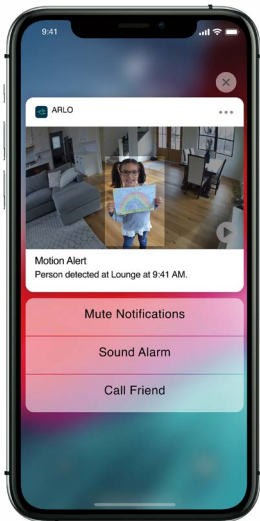

Arlo SMART

arlo
SMART

3 Monate Testphase
Inklusive

Mit dem Sicherheitsabonnement Arlo SMART überwacht die Essential Kamera für den Innenbereich die Sicherheit Ihres Zuhauses von innen heraus.

Die erweiterten Erkennungsfunktionen auf Basis von künstlicher Intelligenz unterscheiden Menschen und Haustiere. So können Sie entscheiden, was die Kamera im Auge behält- in klarer 1080p-Auflösung. Fügen Sie Continuous Video Recording (CVR) zu Ihrem Abonnement hinzu, um Ihre Kamera in ein videoüberwachung CCTV-System für Ihr Zuhause zu verwandeln.

Arlo Smart service not available in certain countries. See www.Arlo.com/ArloSmart for details.

*e911 feature available for U.S. subscribers only.

This product comes with a limited warranty that is valid only if purchased from an Arlo authorized reseller.

©2020 Arlo Technologies, Inc. Arlo, Arlo logo, and Every Angle Covered are trademarks of Arlo Technologies, Inc.

Any other trademarks herein are for reference purposes only.

Arlo Technologies, Inc. 2200 Faraday Ave. STE. 150 Carlsbad, CA 92008 USA, www.arlo.com