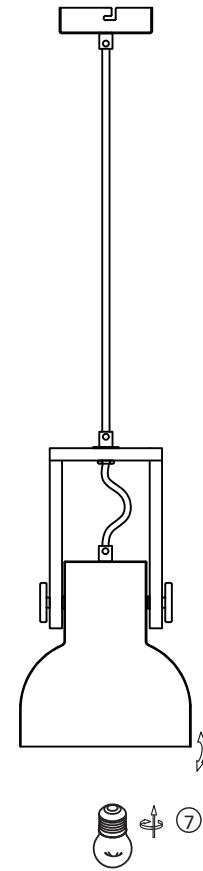

JUST LIGHT.

JUST LIGHT GmbH

Olakenweg 36 · D-59457 Werl

☎ +49(0)2922 9721 9290

✉ Kundenservice@neuhaus-group.de

www.just-light.info