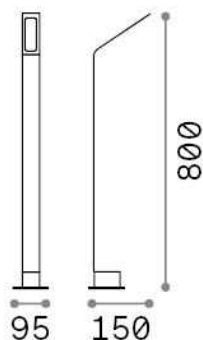

Info generali

Esterno - Lampade da terra

Outdoor ground mounted bollard with integrated LED sources and direct light emission

Ean	8021696326740
Articolo	AGOS PT H80 4000K COFFEE
Installazione	Lampade da terra
Garanzia	5 years
Peso lordo	1.76 kg
Volume	0.01271 m ³

Info tecniche e installative

Peso netto	1.1 kg
Classe di isolamento	I
Grado di protezione	IP54
Conformità	CE
Temperatura d'esercizio	-15° ~ +45 °C
Efficienza a pieno carico	X
Dimmer	NO, On-Off
Alimentazione	220-240 V AC 50 Hz
Alimentatore	In-built, included Replaceable (by qualified operators only)

Info sorgente e prestazionali

Sorgente integrata	Integrated LED module
Sorgente sostituibile	No
Potenza	6,5 W
Emissione	Direct
Consumo massimo	max 6,50 W
Caratteristiche LED	LED SMD
CCT LED	4000 K
Durata LED (t. 25°c)	25000 h
CRI	> 90
SDCM	3
Fascio luminoso	120*70°
Flusso sorgente	730 lm
Flusso utile	620 lm
Rischio fotobiologico	1