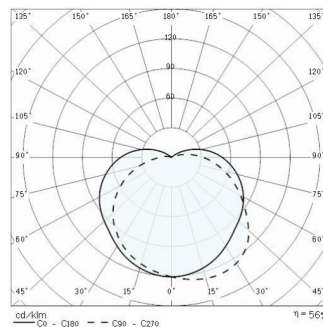

SUPERDELTA OVALE

ART.-Nr.	001700
Fassung:	E27
Leuchtmittel:	GLÜHLAMPE (A60)
Leistung:	1x60 W
Farbe / RAL:	IVORY-10 / Elfenbein / Strukturiert
Schutzklasse:	II
Schutzart IP:	IP54
IK-J-xxIP:	IK06 1J xx3
Optiken:	Symmetrische extrabreite streuoptik
Ta MIN luminaire:	-30°
Ta MAX luminaire:	45°

Photometrische Daten

Technische Zeichnung