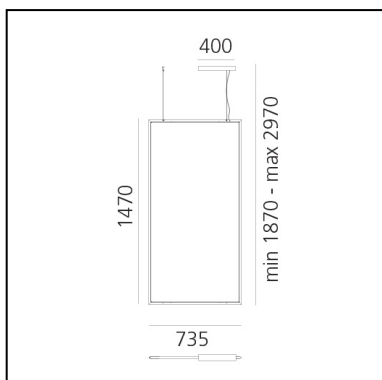

## LUMINAIRE

- Watt: **54W**
- Voltage: **220-240V**
- Delivered lumens output: **2664lm**
- Efficiency: **100%**
- Efficacy: **49.33lm/W**
- CRI: **80**
- Dimmable Typology: **Dali**

## DIMENSIONS

- Length: **cm 73.5**
- Width: **cm 1.7**
- Height: **cm 147**
- Max Height from ceiling: **cm 297**