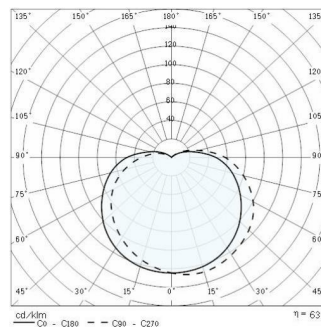

EKO+21

ART.-Nr.	302035
Fassung:	E27
Leuchtmittel:	GLÜHLAMPE (A60)
Leistung:	1x60 W
Farbe / RAL:	GR-20 / Grau metallic / Glänzend
Schutzklasse:	I
Schutzart IP:	IP66
IK-J-xxIP:	IK07 2J xx5
Optiken:	Symmetrische extrabreite streuoptik
Ta MIN luminaire:	-30°
Ta MAX luminaire:	25°

Photometrische Daten

Technische Zeichnung