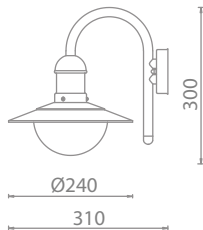

Lindby

Art.-No.: 9960017

1x E27 LED
max. 15W
230V~50Hz

UOM: mm

LUQOM Holding GmbH · Rabanusstraße 16 D-36037 Fulda · www.lindby.eu