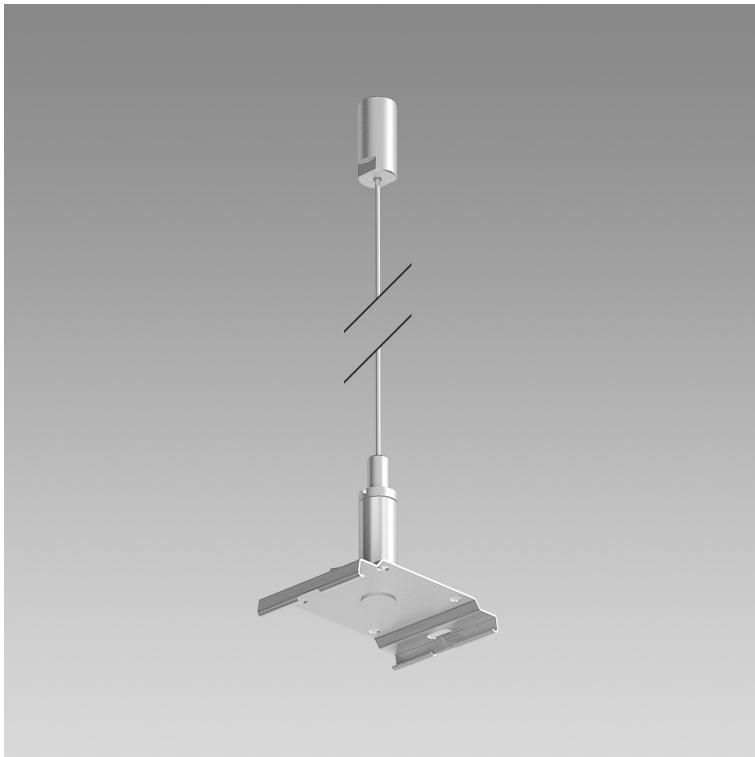

2004.0193  
PURLT EQP SUSP-KIT-1500

Aufhängungs-Set Purlite

Belastbarkeit max. 20 kg

L = 1500 mm