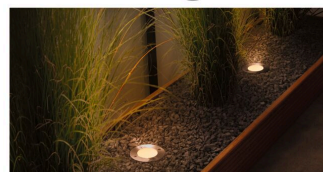

Artikelnummer:
94717

EAN-Nummer:
4000870947173

Name

Outd. Plug & Shine Floor Set 2200K insect friendly

Hersteller
Paulmann

Leuchtmitteldaten

Zündzeit <	0 s
Nennlichtstrom	180 lm
Entspricht Glühlampe	25 W
Lichtstrom LED-Modul 360°	360 lm
Lichtstrom LED-Modul	360 lm
Bestückung	4,5 W

Hohlraumtiefe	77 mm
Einbautiefe	92 mm
Höhe	92 mm
Abmessung (Höhe x Breite x Tiefe)	92 x x mm
Einbauöffnung	96 mm
Durchmesser	98 mm

Texte

Katalogname	Plug & Shine Floor RGB+ TW Starter-Set
-------------	--