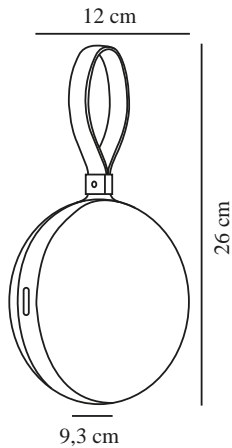

# BRING TO-GO 12 | AKKULEUCHE | WEISS/GELB

nordlux®

2218013026

Spannung (V): 3,7 Volt  
IP-Grad: IP54  
Klasse (Klasse 1, Klasse 2, Klasse 3): Klasse 3 (12V)  
Leuchtmittelsockel: LED Module  
Schalterplatzierung: Auf der Leuchte  
Parallelschaltung: False

Hauptmaterial: Plastik  
Sekundärmaterial: Plastik  
Kabel Farbe: Schwarz  
Kabel Länge (cm): 100  
Oberflächenmaterial Kabel: Plastik  
Ist das Kabel austauschbar?: True

Farbe: Weiss/Gelb  
Höhe (cm): 26  
Schirmdurchmesser (cm): 12  
Schirmhöhe (cm): 12  
Länge (cm): 12  
Projektion (cm): 9.3

EAN: 5704924014758  
TUN: 2310404  
Artikelnummer: 2218013026  
Stück pro Hauptkarton: 3

Verkaufsbox Höhe (cm): 13  
Verkaufsbox Breite (cm): 10  
Verkaufsbox Tiefe (cm): 13  
Verkaufsbox Volumen m<sup>3</sup>: 0.0017  
Produkt Nettogewicht (kg): 0.229