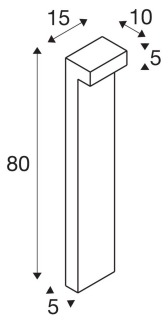

L-LINE OUT 80 FL Pole

Outdoor LED Stehleuchte horizontal anthrazit CCT switch 3000/4000K

Ob in Gärten, an der Seite von Wegen und Zufahrten an Wohnhäusern, Hotels oder Restaurants ? mit ihrer Leuchtvienelfalt taucht die L-LINE OUT Familie jeden Außenbereich in ein wegweisendes Licht. Dabei sprechen die einzelnen Mitglieder bei allen individuellen Unterschieden eine gemeinsame Formensprache in L-Form, die durch klare Linien besticht. Und was die Lichttechnik angeht, werden sowieso keine Kompromisse gemacht: Die Wahl der Lichtfarbe (3000/4000K) bei der besonders einfachen Installation und und IP-Schutzart 65 sind nur einige der Argumente für die L-LINE OUT.

TECHNISCHE DATEN

Art. Nr.:	1003538
Anzahl unterschiedliche Lichtauslässe	1
Primäre Nennspannung	220-240V ~50/60Hz mA/V
Sekundär Strom / Sekundär Spannung	350 mA/V
Länge	15.0 cm
Breite	10.0 cm
Höhe	80.0 cm
Nettogewicht	2.6 kg
Bruttogewicht	2.782 kg
IP Code	IP 65
Schutzklasse	I
Schlagfestigkeitsklasse	IK02
Schlagfestigkeit	0,200000000000000001 Joule
Montage	Aufbau
Montagedetails	Boden
Wattage	7.0 W
Lumen	530 lm
Farbe	anthrazit
CRI	>80
Binning	6
LXXBXX Daten	70/50
Lebensdauer	30000 h

minimale Umgebungstemperatur	-20 °C
maximale Umgebungstemperatur	45 °C

Zubehör

228730	VERBINDUNGSBOX , 3-polig, IP68
--------	--------------------------------

Notizen
