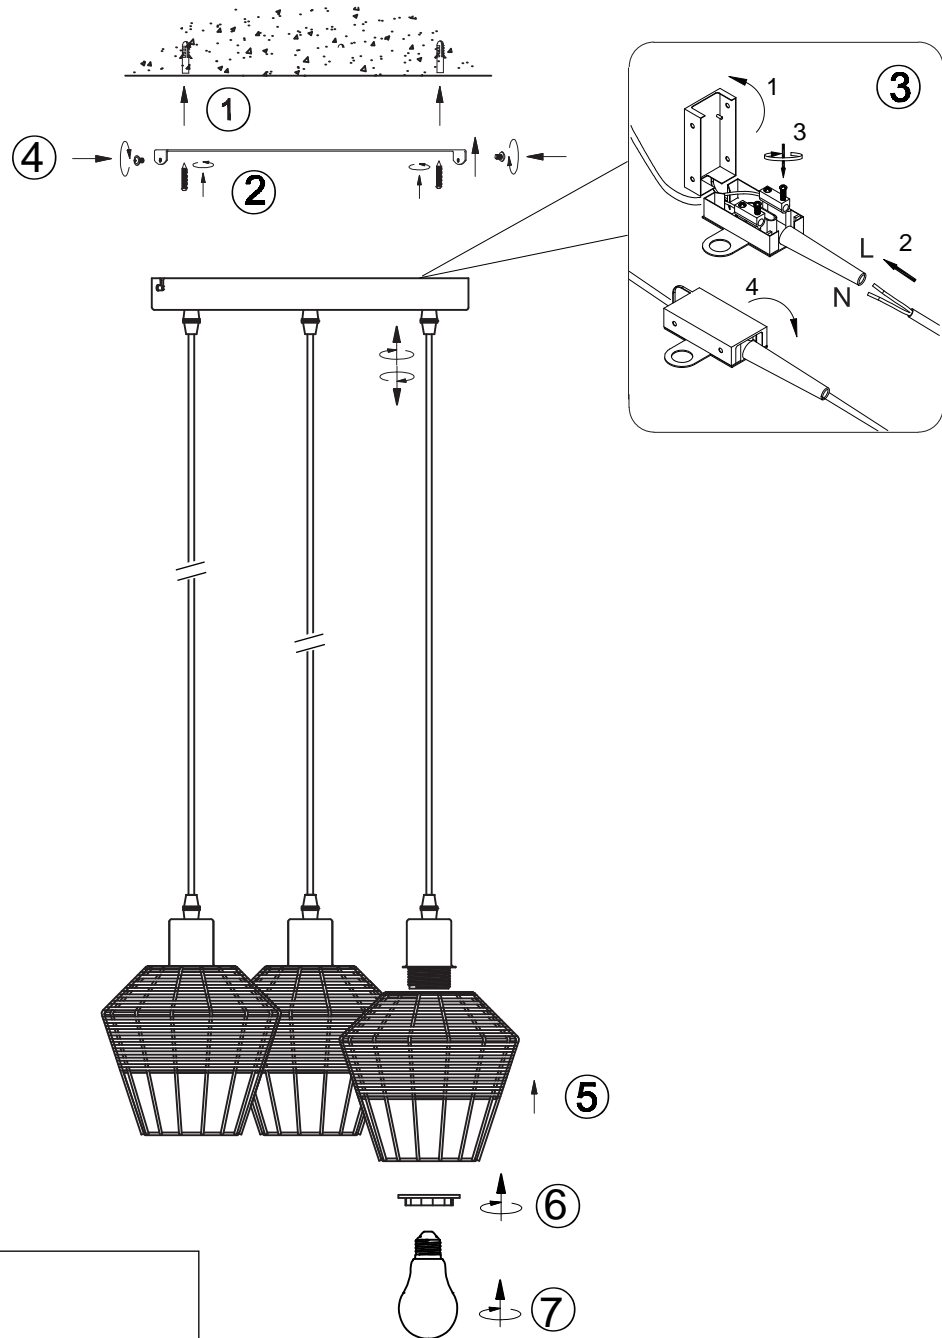

(SR) UPOZORENJE!

Prije početka montaže, pažljivo pročitajte sigurnosne upute!

(UK) ДИВАННЯ!

Перед початком монтажу уважливо прочитайте інструкцію з безпеки!

reality-leuchten.de/
R31263336

230V~50Hz, 3 x E 27max.40W