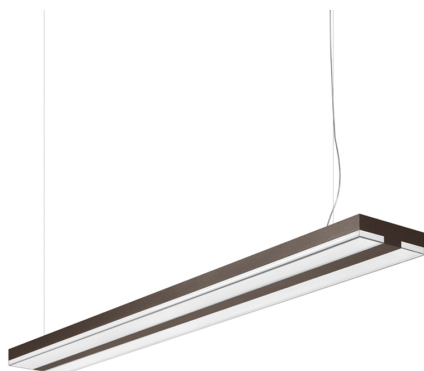

Chocolate Pendelleuchte LED - 63 W 4000 K Dimmbar Dali - Mokka

a.g Licht

BESCHREIBUNG

Einzelpendelleuchte mit direkt-indirektem Lichtaustritt für Led Lampen.

Gehäuse aus Aluminium.

Erhältlich in den Farben Mokka und Weiss.

Reflektor mit prismatic aus Polycarbonat.

EVG oder dimmbares DALI-Switchdim EVG.

Notlicht auf Anfrage.

Staubschutzabdeckung aus Polycarbonat.

Verstellbare Seilaufhängung.

Gemäss EN60598-1 sowie weiteren Spezifikationen.

IP20   Dimmbar: 

ARTIKELNUMMER: M113711

FUNKTIONEN

- Artikelnummer: **M113711**
- Farbe: **Mokka**
- Installation: **Pendelleuchte**
- Material: **Lackiertem Aluminium**
- Serie: **Architectural Indoor**
- Einsatzbereich: **Hospitality, Büros**
- design: **a.g Licht**

DIMENSION

- Länge: **cm 114**
- Breite: **cm 16**
- Höhe: **cm 4**
- Max Höhe von der Decke: **cm 120**
- Gewicht: **cm 4.6**
- Glühdrahttest: **850°**

INKLUSIVE LICHTQUELLEN

- Kategorie: **Led**
- Anzahl: **1**
- Watt: **55W**
- Lichtstrom (lm): **8800lm**
- Farbtemperatur(K): **4000K**
- CRI: **=80 (min.)**
- Color Tolerance: **MacAdam 4SDCM**
- Efficacy: **160lm/W**
- Service Life: **L70(6K)>50.000h**