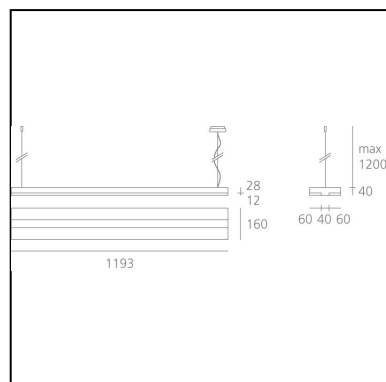

IP20   Dimmbar: 

ARTIKELNUMMER: M113711

FUNKTIONEN

- Artikelnummer: **M113711**
- Farbe: **Mokka**
- Installation: **Pendelleuchte**
- Material: **Lackiertem Aluminium**
- Serie: **Architectural Indoor**
- Einsatzbereich: **Hospitality, Büros**
- design: **a.g Licht**

DIMENSION

- Länge: **cm 114**
- Breite: **cm 16**
- Höhe: **cm 4**
- Max Höhe von der Decke: **cm 120**
- Gewicht: **cm 4.6**
- Glühdrahttest: **850°**

INKLUSIVE LICHTQUELLEN

- Kategorie: **Led**
- Anzahl: **1**
- Watt: **55W**
- Lichtstrom (lm): **8800lm**
- Farbtemperatur(K): **4000K**
- CRI: **=80 (min.)**
- Color Tolerance: **MacAdam 4SDCM**
- Efficacy: **160lm/W**
- Service Life: **L70(6K)>50.000h**